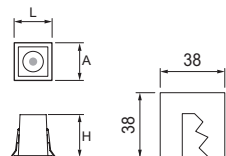

R3 DOMINO

R3 DOMINO 1X

Tª Amb	▲	L	A	H
-20°C +35°C	15°	46	46	52
	24°			
	38°			

Antes de proceder al montaje, desconecte la corriente eléctrica! La luminaria ha de ser conectada solamente por la persona que posee la calificación adecuada. La luminaria ha de ser conectada solamente en conformidad con las normas electrotécnicas correspondientes. En caso que el producto fuera modificado o instalado incorrectamente, el fabricante no asume responsabilidad alguna.