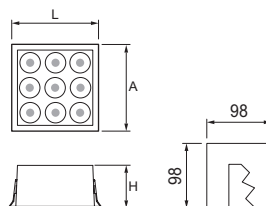

R3 DOMINO

R3 DOMINO 1X

Tª Amb	▲	L	A	H
-20°C +35°C	15°	46	46	52
	24°			
	38°			

Antes de proceder al montaje, desconecte la corriente eléctrica! La luminaria ha de ser conectada solamente por la persona que posee la calificación adecuada. La luminaria ha de ser conectada solamente en conformidad con las normas electrotécnicas correspondientes. En caso que el producto fuera modificado o instalado incorrectamente, el fabricante no asume responsabilidad alguna.

R3 DOMINO 2X

Tª Amb	▲	L	A	H
-20°C +35°C	15°	69	46	52
	24°			
	38°			

Esquema eléctrico Electric diagram

R3 DOMINO 3X

Tª Amb	▲	L	A	H
-20°C +35°C	15° 24° 38°	96	46	52

R3 DOMINO 4X

Tª Amb	▲	L	A	H
-20°C +35°C	15° 24° 38°	76	76	52

R3 DOMINO 10X

Tª Amb	▲	L	A	H
-20°C +35°C	15° 24° 38°	285	46	52

R3 DOMINO 5X

Tª Amb	▲	L	A	H
-20°C +35°C	15° 24° 38°	148	46	52

R3 DOMINO 9X

Tª Amb	▲	L	A	H
-20°C +35°C	15° 24° 38°	106	106	52

R3 DOMINO 15X

Tª Amb	▲	L	A	H
-20°C +35°C	15° 24° 38°	417	76	52