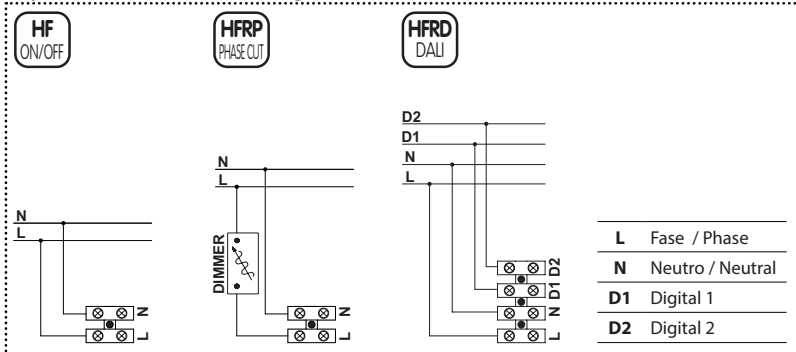

R3 DOMINO

R3 DOMINO 1X

Tª Amb	▲	L	A	H
-20°C +35°C	15°	46	46	52
	24°			
	38°			

Antes de proceder al montaje, desconecte la corriente eléctrica! La luminaria ha de ser conectada solamente por la persona que posee la calificación adecuada. La luminaria ha de ser conectada solamente en conformidad con las normas electrotécnicas correspondientes. En caso que el producto fuera modificado o instalado incorrectamente, el fabricante no asume responsabilidad alguna.

Turn off the power prior to light fixture installation!. The light fixture may be installed only by a qualified person!. The light fixture must be wired according to respective electrical standards. Use protective gloves when handling the reflective part!. The manufacturer shall not be liable for any modifications or incorrect installation of the product.

Luminaria empotrada adecuada para el montaje en superficie normalmente inflamable. Bajo ninguna circunstancia, la luminaria debe cubrirse con material aislante o similar.

Recessed luminaire suitable for mounting on flammable surfaces. Under no circumstances, the luminaire should be covered with insulating material or similar.

R3 DOMINO 2X

Tª Amb	▲	L	A	H
-20°C +35°C	15°	69	46	52
	24°			
	38°			

Esquema eléctrico Electric diagram

R3 DOMINO 3X

Tª Amb	▲	L	A	H
-20°C +35°C	15° 24° 38°	96	46	52

R3 DOMINO 4X

Tª Amb	▲	L	A	H
-20°C +35°C	15° 24° 38°	76	76	52