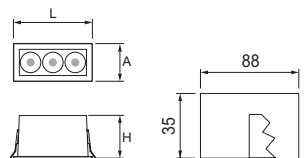

R3 DOMINO 2X

Tª Amb	▲	L	A	H
-20°C +35°C	15°	69	46	52
	24°			
	38°			

Esquema eléctrico Electric diagram

R3 DOMINO 3X

Tª Amb	▲	L	A	H
-20°C +35°C	15° 24° 38°	96	46	52

R3 DOMINO 4X

Tª Amb	▲	L	A	H
-20°C +35°C	15° 24° 38°	76	76	52