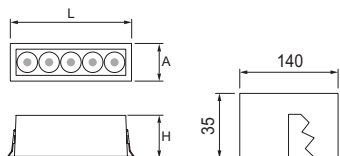

R3 DOMINO 5X

Tª Amb	▲	L	A	H
-20°C +35°C	15° 24° 38°	148	46	52