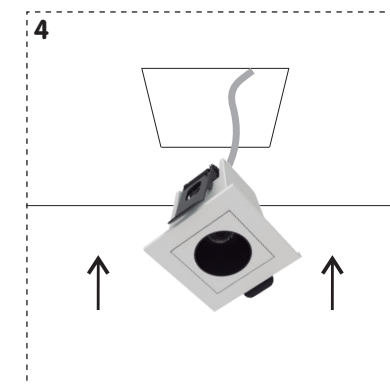

R3 DOMINO

R3 DOMINO 1X

Tª Amb	▲	L	A	H
-20°C +35°C	15°	46	46	52
	24°			
	38°			

Antes de proceder al montaje, desconecte la corriente eléctrica! La luminaria ha de ser conectada solamente por la persona que posee la calificación adecuada. La luminaria ha de ser conectada solamente en conformidad con las normas electrotécnicas correspondientes. En caso que el producto fuera modificado o instalado incorrectamente, el fabricante no asume responsabilidad alguna.

Turn off the power prior to light fixture installation!. The light fixture may be installed only by a qualified person!. The light fixture must be wired according to respective electrical standards. Use protective gloves when handling the reflective part!. The manufacturer shall not be liable for any modifications or incorrect installation of the product.

Luminaria empotrada adecuada para el montaje en superficie normalmente inflamable. Bajo ninguna circunstancia, la luminaria debe cubrirse con material aislante o similar.

Recessed luminaire suitable for mounting on flammable surfaces. Under no circumstances, the luminaire should be covered with insulating material or similar.

R3 DOMINO 2X

Tª Amb	▲	L	A	H
-20°C +35°C	15°	69	46	52
	24°			
	38°