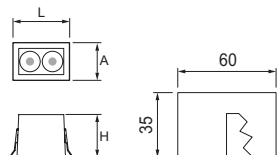

R3 DOMINO 2X

Tª Amb	▲	L	A	H
-20°C +35°C	15°	69	46	52
	24°			
	38°