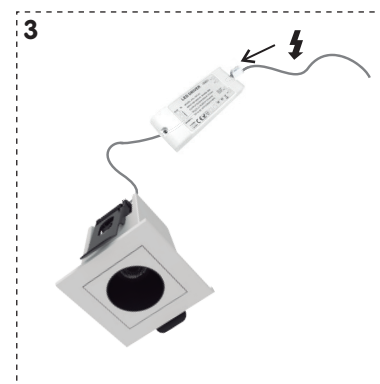

R3 DOMINO

R3 DOMINO 1X

Tª Amb	▲	L	A	H
-20°C +35°C	15°	46	46	52
	24°			
	38°			

Antes de proceder al montaje, desconecte la corriente eléctrica! La luminaria ha de ser conectada solamente por la persona que posee la calificación adecuada. La luminaria ha de ser conectada solamente en conformidad con las normas electrotécnicas correspondientes. En caso que el producto fuera modificado o instalado incorrectamente, el fabricante no asume responsabilidad alguna.

Turn off the power prior to light fixture installation!. The light fixture may be installed only by a qualified person!. The light fixture must be wired according to respective electrical standards. Use protective gloves when handling the reflective part!. The manufacturer shall not be liable for any modifications or incorrect installation of the product.

Luminaria empotrada adecuada para el montaje en superficie normalmente inflamable. Bajo ninguna circunstancia, la luminaria debe cubrirse con material aislante o similar.

Recessed luminaire suitable for mounting on flammable surfaces. Under no circumstances, the luminaire should be covered with insulating material or similar.

R3 DOMINO 2X

Tª Amb	▲	L	A	H
-20°C +35°C	15°	69	46	52
	24°			
	38°