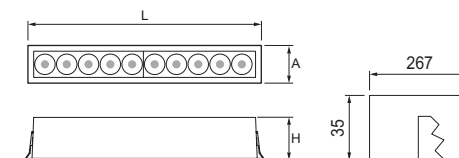

R3 DOMINO 10X

Tª Amb	▲	L	A	H
-20°C +35°C	15° 24° 38°	285	46	52