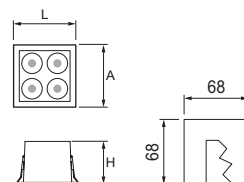

R3 DOMINO

R3 DOMINO 1X

Tª Amb	▲	L	A	H
-20°C +35°C	15°	46	46	52
	24°			
	38°			

Antes de proceder al montaje, desconecte la corriente eléctrica! La luminaria ha de ser conectada solamente por la persona que posee la calificación adecuada. La luminaria ha de ser conectada solamente en conformidad con las normas electrotécnicas correspondientes. En caso que el producto fuera modificado o instalado incorrectamente, el fabricante no asume responsabilidad alguna.

R3 DOMINO 2X

Tª Amb	▲	L	A	H
-20°C +35°C	15°	69	46	52
	24°			
	38°			

Esquema eléctrico Electric diagram

R3 DOMINO 3X

Tª Amb	▲	L	A	H
-20°C +35°C	15° 24° 38°	96	46	52

R3 DOMINO 4X

Tª Amb	▲	L	A	H
-20°C +35°C	15° 24° 38°	76	76	52

R3 DOMINO 10X

Tª Amb	▲	L	A	H
-20°C +35°C	15° 24° 38°	285	46	52

R3 DOMINO 5X

Tª Amb	▲	L	A	H
-20°C +35°C	15° 24° 38°	148	46	52

R3 DOMINO 9X

Tª Amb	▲	L	A	H
-20°C +35°C	15° 24° 38°	106	106	52

R3 DOMINO 15X

Tª Amb	▲	L	A	H
-20°C +35°C	15° 24° 38°	417	76	52