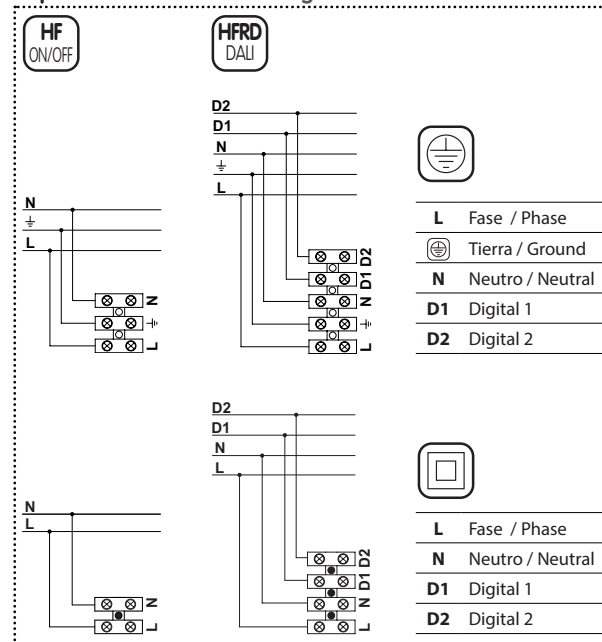

DO GRC ECO

DO GRC ECO 10 O / P

Tª Amb	L	A	H	Kg
< +35°C	1196	296	90	3,00

DO GRC ECO 20 O / P

Tª Amb	L	A	H	Kg
< +35°C	596	596	90	2,60

Antes de proceder al montaje, ¡desconecte la corriente eléctrica! La luminaria ha de ser conectada solamente por la persona que posee la calificación adecuada. La luminaria ha de ser conectada solamente en conformidad con las normas electrotécnicas correspondientes. En caso que el producto fuera modificado o instalado incorrectamente, el fabricante no asume responsabilidad alguna.

Turn off the power prior to light fixture installation! The light fixture may be installed only by a qualified person! The light fixture must be wired according to respective electrical standards. Use protective gloves when handling the reflective part!. The manufacturer shall not be liable for any modifications or incorrect installation of the product.

Esquema eléctrico Electric diagram

Montaje en techo modular perfil visto. Modular ceiling with exposed T-bar mounting.