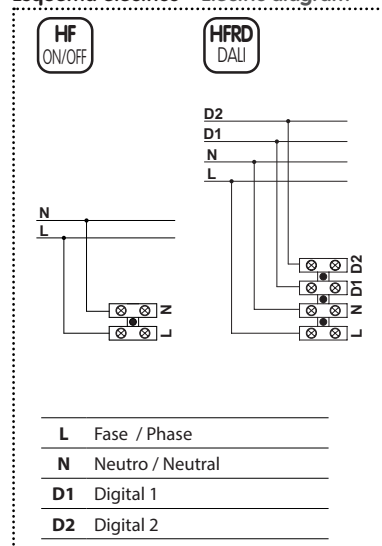

## DO FRY LC

### DO FRY LC 21

Tª Amb	L	A	H	Kg
< +35°C	595	595	35	1,80

### Esquema eléctrico Electric diagram

Antes de proceder al montaje, desconecte la corriente eléctrica! La luminaria ha de ser conectada solamente por la persona que posee la calificación adecuada. La luminaria ha de ser conectada solamente en conformidad con las normas electrotécnicas correspondientes. En caso que el producto fuera modificado o instalado incorrectamente, el fabricante no asume responsabilidad alguna.