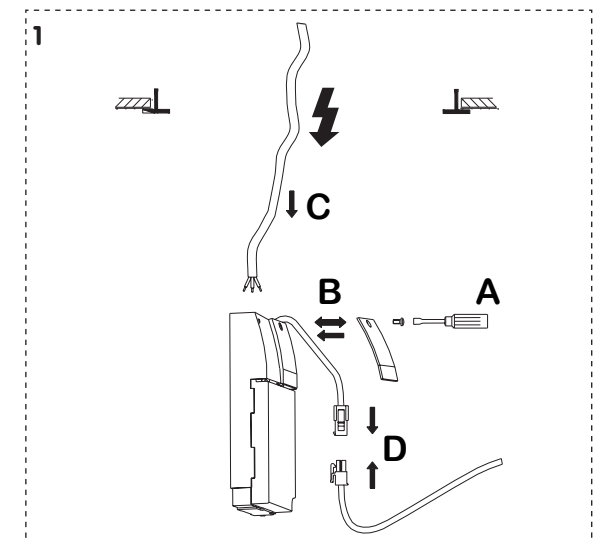

Antes de proceder al montaje, desconecte la corriente eléctrica! La luminaria ha de ser conectada solamente por la persona que posee la calificación adecuada. La luminaria ha de ser conectada solamente en conformidad con las normas electrotécnicas correspondientes. En caso que el producto fuera modificado o instalado incorrectamente, el fabricante no asume responsabilidad alguna.

Turn off the power prior to light fixture installation!. The light fixture may be installed only by a qualified person!.The light fixture must be wired according to respective electrical standards. Use protective gloves when handling the reflective part!. The manufacturer shall not be liable for any modifications or incorrect installation of the product.

Luminaria empotrada adecuada para el montaje en superficie normalmente inflamable. Bajo ninguna circunstancia, la luminaria debe cubrirse con material aislante o similar.

Recessed luminaire suitable for mounting on flammable surfaces. Under no circumstances, the luminaire should be covered with insulating material or similar.