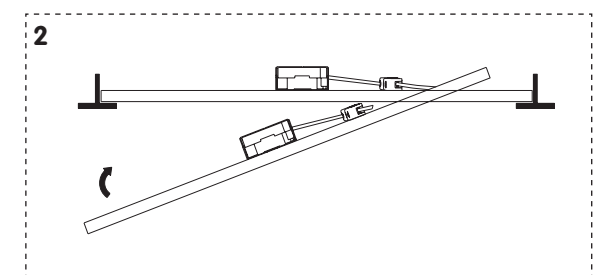

Antes de proceder al montaje, desconecte la corriente eléctrica! La luminaria ha de ser conectada solamente por la persona que posee la calificación adecuada. La luminaria ha de ser conectada solamente en conformidad con las normas electrotécnicas correspondientes. En caso que el producto fuera modificado o instalado incorrectamente, el fabricante no asume responsabilidad alguna.

Turn off the power prior to light fixture installation!. The light fixture may be installed only by a qualified person!.The light fixture must be wired according to respective electrical standards. Use protective gloves when handling the reflective part!. The manufacturer shall not be liable for any modifications or incorrect installation of the product.

Luminaria empotrada adecuada para el montaje en superficie normalmente inflamable. Bajo ninguna circunstancia, la luminaria debe cubrirse con material aislante o similar.

Recessed luminaire suitable for mounting on flammable surfaces. Under no circumstances, the luminaire should be covered with insulating material or similar.