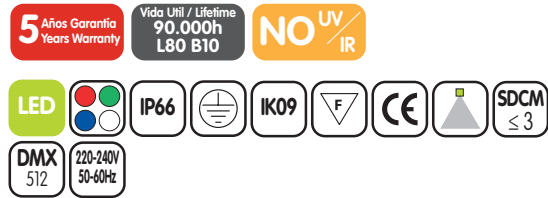

**Equipo de alimentación:** RGBW DMX512.

**Protección sobretensión:** 10kV.

**Grado de protección (IP):** IP66.

**Montaje:** escuadra de fijación en acero pintado.

**Áreas de aplicación:** zonas exteriores en general, fachadas exteriores y detalles arquitectónicos.

**Light distribution:** symmetric.

**Light source:** LED.

**Colour temperature (K):** RGBW.

**Colour tolerance (SDCM):** 3 MacAdam's ellipses.

**Control gear:** RGBW DMX512.

**Surge protection:** 10kV.

**Protection degree (IP):** IP66.

**Mounting:** supporting brackets in painted steel.

**Areas of application:** outdoor spaces, exterior facades and architectural details.

W	LED	lm*	K	Tª Amb	▲	L	A	H	Kg
80	36	4150	RGBW	-25°C +50°C	30° 60°	386	488	81	7,50
150	48	7800	RGBW	-25°C +50°C	90°	386	488	81	7,50
240	96	12500	RGBW	-25°C +50°C	30° 60°	461	594	94	12,7
400	144	20800	RGBW	-25°C +50°C	90°	461	594	94	12,7

\*Flujo luminoso neto a temperatura ambiente ta=25°C. \*Output luminous flux at ambient temperature ta=25°C.

Ejemplo para componer una referencia. Example to compose a reference.

Modelo	Potencia	Alimentación	Haz de luz
Model	Power	Control gear	Light beam
SOL MY RGBW	150W	DMX	60°