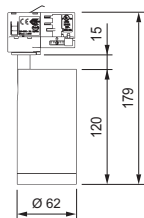

W	Im* 2700K	Im* 3000K	Im* 3500K	Im* 4000K	CRI	Tª Amb	▲	Ø D
10	880	930	950	980	> 90	< +40°C	11°~50°	62

*Flujo luminoso neto a temperatura ambiente ta=25°C. *Output luminous flux at ambient temperature ta=25°C.