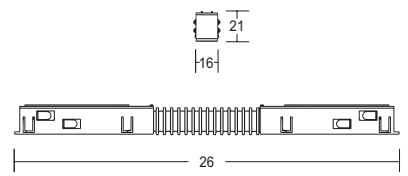

## L7 T5

SUSPENSION - DOBLE  
PENDANT - DOUBLE

Ref.	L	Color / Colour
L7 T5 1000-2	1m	Negro / Black
L7 T5 1000-3	1m	Blanco / White
L7 T5 2000-2	2m	Negro / Black
L7 T5 2000-3	2m	Blanco / White
L7 T5 2000-2	3m	Negro / Black
L7 T5 2000-3	3m	Blanco / White

ALIMENTACION FINAL  
END FEED

L7 PTX

Ref.	Color / Colour	Ref.	Color / Colour
L7 PTX-2	Negro / Black	L7 PTX-3	Blanco / White

UNION ELECTROMECHANICA  
ELECTROMECHANICAL JOINT

L7 ITX

Ref.	Color / Colour	Ref.	Color / Colour
L7 ITX-2	Negro / Black	L7 ITX-3	Blanco / White

UNION FLEXIBLE  
FLEXIBLE JOINT

L7 LTX

Ref.	Color / Colour	Ref.	Color / Colour
L7 LTX-2	Negro / Black	L7 LTX-3	Blanco / White

UNION MECANICA  
MECHANICAL JOINT

L7 CT2

Ref.	Color / Colour	Ref.	Color / Colour
L7 CT2-2	Negro / Black	L7 CT2-3	Blanco / White