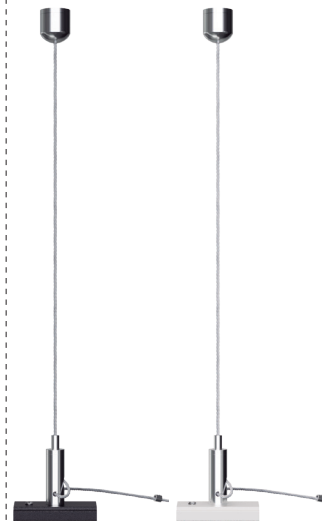

## L7 T5

SUSPENSION - DOBLE  
PENDANT - DOUBLE

Ref.	L	Color / Colour
L7 T5 1000-2	1m	Negro / Black
L7 T5 1000-3	1m	Blanco / White
L7 T5 2000-2	2m	Negro / Black
L7 T5 2000-3	2m	Blanco / White
L7 T5 2000-2	3m	Negro / Black
L7 T5 2000-3	3m	Blanco / White

UNION ELECTROMECHANICA  
ELECTROMECHANICAL JOINT

L7 ET5

Ref.	Color / Colour	Ref.	Color / Colour
L7 ET5-2	Negro / Black	L7 ET5-3	Blanco / White

KIT DE SUSPENSION  
SUSPENSION KIT

L7 EPT2

Ref.	Color / Colour	Ref.	Color / Colour
L7 EPT2-2	Negro / Black	L7 EPT2-3	Blanco / White