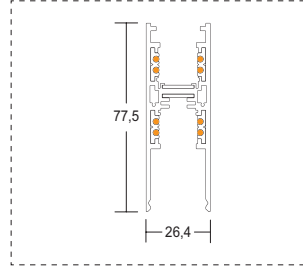

## L7 T5

SUSPENSION - DOBLE  
PENDANT - DOUBLE

Ref.	L	Color / Colour
L7 T5 1000-2	1m	Negro / Black
L7 T5 1000-3	1m	Blanco / White
L7 T5 2000-2	2m	Negro / Black
L7 T5 2000-3	2m	Blanco / White
L7 T5 2000-2	3m	Negro / Black
L7 T5 2000-3	3m	Blanco / White