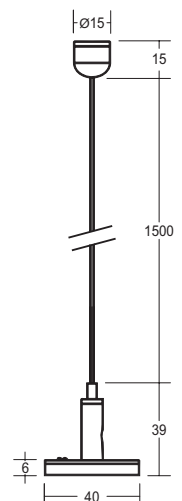

## L7 T5

SUSPENSION - DOBLE  
PENDANT - DOUBLE

Ref.	L	Color / Colour
L7 T5 1000-2	1m	Negro / Black
L7 T5 1000-3	1m	Blanco / White
L7 T5 2000-2	2m	Negro / Black
L7 T5 2000-3	2m	Blanco / White
L7 T5 2000-2	3m	Negro / Black
L7 T5 2000-3	3m	Blanco / White

UNION ELECTROMECHANICA  
ELECTROMECHANICAL JOINT

L7 ET5

Ref.	Color / Colour	Ref.	Color / Colour
L7 ET5-2	Negro / Black	L7 ET5-3	Blanco / White

KIT DE SUSPENSION  
SUSPENSION KIT

L7 EPT2

Ref.	Color / Colour	Ref.	Color / Colour
L7 EPT2-2	Negro / Black	L7 EPT2-3	Blanco / White