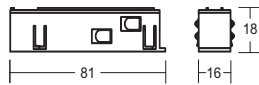

## L7 T5

SUSPENSION - DOBLE  
PENDANT - DOUBLE

Ref.	L	Color / Colour
L7 T5 1000-2	1m	Negro / Black
L7 T5 1000-3	1m	Blanco / White
L7 T5 2000-2	2m	Negro / Black
L7 T5 2000-3	2m	Blanco / White
L7 T5 2000-2	3m	Negro / Black
L7 T5 2000-3	3m	Blanco / White

ALIMENTACION FINAL  
END FEED

L7 PTX

Ref.	Color / Colour	Ref.	Color / Colour
L7 PTX-2	Negro / Black	L7 PTX-3	Blanco / White

UNION ELECTROMECHANICA  
ELECTROMECHANICAL JOINT

L7 ITX

Ref.	Color / Colour	Ref.	Color / Colour
L7 ITX-2	Negro / Black	L7 ITX-3	Blanco / White

UNION FLEXIBLE  
FLEXIBLE JOINT

L7 LTX

Ref.	Color / Colour	Ref.	Color / Colour
L7 LTX-2	Negro / Black	L7 LTX-3	Blanco / White

UNION MECANICA  
MECHANICAL JOINT

L7 CT2

Ref.	Color / Colour	Ref.	Color / Colour
L7 CT2-2	Negro / Black	L7 CT2-3	Blanco / White