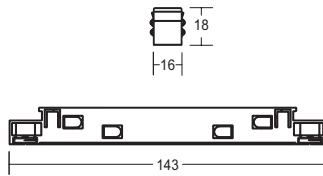

ALIMENTACION FINAL  
END FEED

L7 PTX

Ref.	Color / Colour	Ref.	Color / Colour
L7 PTX-2	Negro / Black	L7 PTX-3	Blanco / White

UNION ELECTROMECHANICA  
ELECTROMECHANICAL JOINT

L7 ITX

Ref.	Color / Colour	Ref.	Color / Colour
L7 ITX-2	Negro / Black	L7 ITX-3	Blanco / White