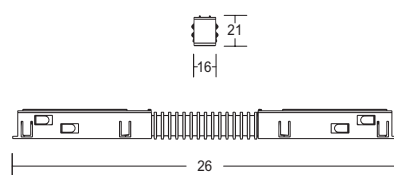

## L7 T3

EMPOTRAR SIN MARCO - ALTO  
HIGH - RECESSED TRIMLESS

Ref.	L	Color / Colour
L7 T3 1000-2	1m	Negro / Black
L7 T3 1000-3	1m	Blanco / White
L7 T3 2000-2	2m	Negro / Black
L7 T3 2000-3	2m	Blanco / White
L7 T3 2000-2	3m	Negro / Black
L7 T3 2000-3	3m	Blanco / White

ALIMENTACION FINAL  
END FEED

L7 PTX

Ref.	Color / Colour	Ref.	Color / Colour
L7 PTX-2	Negro / Black	L7 PTX-3	Blanco / White

UNION ELECTROMECHANICA  
ELECTROMECHANICAL JOINT

L7 ITX

Ref.	Color / Colour	Ref.	Color / Colour
L7 ITX-2	Negro / Black	L7 ITX-3	Blanco / White

UNION FLEXIBLE  
FLEXIBLE JOINT

L7 LTX

Ref.	Color / Colour	Ref.	Color / Colour
L7 LTX-2	Negro / Black	L7 LTX-3	Blanco / White

ESQUINA 90° HORIZONTAL  
HORIZONTAL 90° CORNER

L7 HT3

Ref.	Color / Colour	Ref.	Color / Colour
L7 HT3-2	Negro / Black	L7 HT3-3	Blanco / White

UNION MECANICA  
MECHANICAL JOINT

L7 CT2

Ref.	Color / Colour	Ref.	Color / Colour
L7 CT2-2	Negro / Black	L7 CT2-3	Blanco / White

ESQUINA 90° VERTICAL  
VERTICAL 90° CORNER

L7 VT3

Ref.	Color / Colour	Ref.	Color / Colour
L7 VT3-2	Negro / Black	L7 VT3-3	Blanco / White