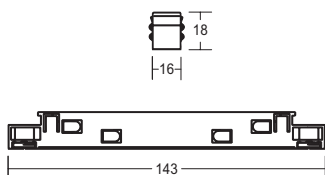

## L7 T3

EMPOTRAR SIN MARCO - ALTO  
HIGH - RECESSED TRIMLESS

Ref.	L	Color / Colour
L7 T3 1000-2	1m	Negro / Black
L7 T3 1000-3	1m	Blanco / White
L7 T3 2000-2	2m	Negro / Black
L7 T3 2000-3	2m	Blanco / White
L7 T3 2000-2	3m	Negro / Black
L7 T3 2000-3	3m	Blanco / White

ALIMENTACION FINAL  
END FEED

L7 PTX

Ref.	Color / Colour	Ref.	Color / Colour
L7 PTX-2	Negro / Black	L7 PTX-3	Blanco / White

UNION ELECTROMECHANICA  
ELECTROMECHANICAL JOINT

L7 ITX

Ref.	Color / Colour	Ref.	Color / Colour
L7 ITX-2	Negro / Black	L7 ITX-3	Blanco / White

UNION FLEXIBLE  
FLEXIBLE JOINT

L7 LTX

Ref.	Color / Colour	Ref.	Color / Colour
L7 LTX-2	Negro / Black	L7 LTX-3	Blanco / White

ESQUINA 90° HORIZONTAL  
HORIZONTAL 90° CORNER

L7 HT3

Ref.	Color / Colour	Ref.	Color / Colour
L7 HT3-2	Negro / Black	L7 HT3-3	Blanco / White

UNION MECANICA  
MECHANICAL JOINT

L7 CT2

Ref.	Color / Colour	Ref.	Color / Colour
L7 CT2-2	Negro / Black	L7 CT2-3	Blanco / White

ESQUINA 90° VERTICAL  
VERTICAL 90° CORNER

L7 VT3

Ref.	Color / Colour	Ref.	Color / Colour
L7 VT3-2	Negro / Black	L7 VT3-3	Blanco / White