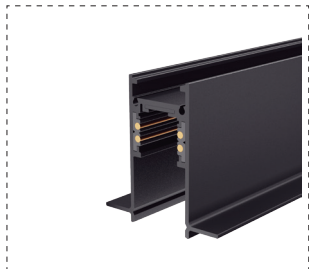

## L7 T3

EMPOTRAR SIN MARCO - ALTO  
HIGH - RECESSED TRIMLESS

Ref.	L	Color / Colour
L7 T3 1000-2	1m	Negro / Black
L7 T3 1000-3	1m	Blanco / White
L7 T3 2000-2	2m	Negro / Black
L7 T3 2000-3	2m	Blanco / White
L7 T3 2000-2	3m	Negro / Black
L7 T3 2000-3	3m	Blanco / White

ALIMENTACION FINAL  
END FEED

L7 PTX

Ref.	Color / Colour	Ref.	Color / Colour
L7 PTX-2	Negro / Black	L7 PTX-3	Blanco / White

UNION ELECTROMECHANICA  
ELECTROMECHANICAL JOINT

L7 ITX

Ref.	Color / Colour	Ref.	Color / Colour
L7 ITX-2	Negro / Black	L7 ITX-3	Blanco / White

UNION FLEXIBLE  
FLEXIBLE JOINT

L7 LTX

Ref.	Color / Colour	Ref.	Color / Colour
L7 LTX-2	Negro / Black	L7 LTX-3	Blanco / White

ESQUINA 90° HORIZONTAL  
HORIZONTAL 90° CORNER

L7 HT3

Ref.	Color / Colour	Ref.	Color / Colour
L7 HT3-2	Negro / Black	L7 HT3-3	Blanco / White

UNION MECANICA  
MECHANICAL JOINT

L7 CT2

Ref.	Color / Colour	Ref.	Color / Colour
L7 CT2-2	Negro / Black	L7 CT2-3	Blanco / White

ESQUINA 90° VERTICAL  
VERTICAL 90° CORNER

L7 VT3

Ref.	Color / Colour	Ref.	Color / Colour
L7 VT3-2	Negro / Black	L7 VT3-3	Blanco / White