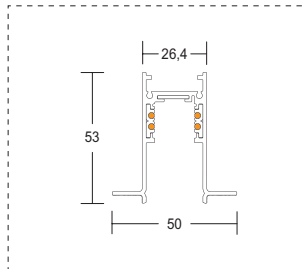

## L7 T3

EMPOTRAR SIN MARCO - ALTO  
HIGH - RECESSED TRIMLESS

Ref.	L	Color / Colour
L7 T3 1000-2	1m	Negro / Black
L7 T3 1000-3	1m	Blanco / White
L7 T3 2000-2	2m	Negro / Black
L7 T3 2000-3	2m	Blanco / White
L7 T3 2000-2	3m	Negro / Black
L7 T3 2000-3	3m	Blanco / White

ALIMENTACION FINAL  
END FEED

L7 PTX

Ref.	Color / Colour	Ref.	Color / Colour
L7 PTX-2	Negro / Black	L7 PTX-3	Blanco / White

UNION ELECTROMECHANICA  
ELECTROMECHANICAL JOINT

L7 ITX

Ref.	Color / Colour	Ref.	Color / Colour
L7 ITX-2	Negro / Black	L7 ITX-3	Blanco / White

UNION FLEXIBLE  
FLEXIBLE JOINT

L7 LTX

Ref.	Color / Colour	Ref.	Color / Colour
L7 LTX-2	Negro / Black	L7 LTX-3	Blanco / White

ESQUINA 90° HORIZONTAL  
HORIZONTAL 90° CORNER

L7 HT3

Ref.	Color / Colour	Ref.	Color / Colour
L7 HT3-2	Negro / Black	L7 HT3-3	Blanco / White

UNION MECANICA  
MECHANICAL JOINT

L7 CT2

Ref.	Color / Colour	Ref.	Color / Colour
L7 CT2-2	Negro / Black	L7 CT2-3	Blanco / White

ESQUINA 90° VERTICAL  
VERTICAL 90° CORNER

L7 VT3

Ref.	Color / Colour	Ref.	Color / Colour
L7 VT3-2	Negro / Black	L7 VT3-3	Blanco / White