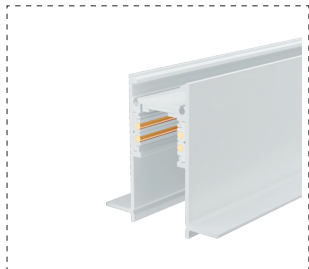

## L7 T3

EMPOTRAR SIN MARCO - ALTO  
HIGH - RECESSED TRIMLESS

Ref.	L	Color / Colour
L7 T3 1000-2	1m	Negro / Black
L7 T3 1000-3	1m	Blanco / White
L7 T3 2000-2	2m	Negro / Black
L7 T3 2000-3	2m	Blanco / White
L7 T3 2000-2	3m	Negro / Black
L7 T3 2000-3	3m	Blanco / White

ALIMENTACION FINAL  
END FEED

L7 PTX

Ref.	Color / Colour	Ref.	Color / Colour
L7 PTX-2	Negro / Black	L7 PTX-3	Blanco / White

UNION ELECTROMECHANICA  
ELECTROMECHANICAL JOINT

L7 ITX

Ref.	Color / Colour	Ref.	Color / Colour
L7 ITX-2	Negro / Black	L7 ITX-3	Blanco / White

UNION FLEXIBLE  
FLEXIBLE JOINT

L7 LTX

Ref.	Color / Colour	Ref.	Color / Colour
L7 LTX-2	Negro / Black	L7 LTX-3	Blanco / White

ESQUINA 90° HORIZONTAL  
HORIZONTAL 90° CORNER

L7 HT3

Ref.	Color / Colour	Ref.	Color / Colour
L7 HT3-2	Negro / Black	L7 HT3-3	Blanco / White

UNION MECANICA  
MECHANICAL JOINT

L7 CT2

Ref.	Color / Colour	Ref.	Color / Colour
L7 CT2-2	Negro / Black	L7 CT2-3	Blanco / White

ESQUINA 90° VERTICAL  
VERTICAL 90° CORNER

L7 VT3

Ref.	Color / Colour	Ref.	Color / Colour
L7 VT3-2	Negro / Black	L7 VT3-3	Blanco / White