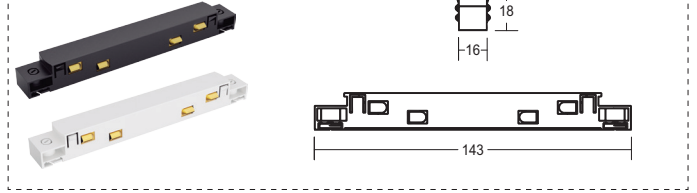

L7 T1

SUPERFICIE SLIM SLIM SURFACE

Ref.	L	Color / Colour
L7 T1 1000-2	1m	Negro / Black
L7 T1 1000-3	1m	Blanco / White
L7 T1 2000-2	2m	Negro / Black
L7 T1 2000-3	2m	Blanco / White
L7 T1 2000-2	3m	Negro / Black
L7 T1 2000-3	3m	Blanco / White

ALIMENTACION FINAL END FEED

L7 PTX

Ref.	Color / Colour	Ref.	Color / Colour
L7 PTX-2	Negro / Black	L7 PTX-3	Blanco / White

UNION ELECTROMECANICA ELECTROMECHANICAL JOINT

L7 ITX

Ref.	Color / Colour	Ref.	Color / Colour
L7 ITX-2	Negro / Black	L7 ITX-3	Blanco / White

ALIMENTACION ESQUINA 90° FEEDING FOR 90° CORNER

L7 HT1

Ref.	Color / Colour	Ref.	Color / Colour
L7 HT1-2	Negro / Black	L7 HT1-3	Blanco / White

ESQUINA 90° VERTICAL VERTICAL 90° CORNER

L7 VT1

Ref.	Color / Colour	Ref.	Color / Colour
L7 VT1-2	Negro / Black	L7 VT1-3	Blanco / White

TAPAS FINALES END CAPS

L7 ET1

Ref.	Color / Colour	Ref.	Color / Colour
L7 ET1-2	Negro / Black	L7 ET1-3	Blanco / White

UNION FLEXIBLE FLEXIBLE JOINT

L7 LTX

Ref.	Color / Colour	Ref.	Color / Colour
L7 LTX-2	Negro / Black	L7 LTX-3	Blanco / White