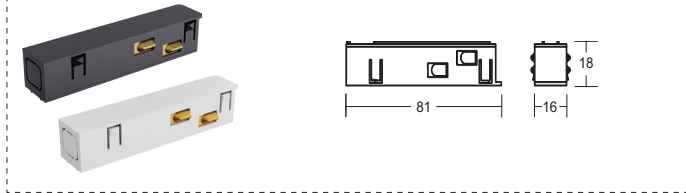

L7 T1

SUPERFICIE SLIM SLIM SURFACE

Ref.	L	Color / Colour
L7 T1 1000-2	1m	Negro / Black
L7 T1 1000-3	1m	Blanco / White
L7 T1 2000-2	2m	Negro / Black
L7 T1 2000-3	2m	Blanco / White
L7 T1 2000-2	3m	Negro / Black
L7 T1 2000-3	3m	Blanco / White

ALIMENTACION FINAL END FEED

L7 PTX

Ref.	Color / Colour	Ref.	Color / Colour
L7 PTX-2	Negro / Black	L7 PTX-3	Blanco / White

UNION ELECTROMECANICA ELECTROMECHANICAL JOINT

L7 ITX

Ref.	Color / Colour	Ref.	Color / Colour
L7 ITX-2	Negro / Black	L7 ITX-3	Blanco / White

ALIMENTACION ESQUINA 90° FEEDING FOR 90° CORNER

L7 HT1

Ref.	Color / Colour	Ref.	Color / Colour
L7 HT1-2	Negro / Black	L7 HT1-3	Blanco / White

ESQUINA 90° VERTICAL VERTICAL 90° CORNER

L7 VT1

Ref.	Color / Colour	Ref.	Color / Colour
L7 VT1-2	Negro / Black	L7 VT1-3	Blanco / White

TAPAS FINALES END CAPS

L7 ET1

Ref.	Color / Colour	Ref.	Color / Colour
L7 ET1-2	Negro / Black	L7 ET1-3	Blanco / White

UNION FLEXIBLE FLEXIBLE JOINT

L7 LTX

Ref.	Color / Colour	Ref.	Color / Colour
L7 LTX-2	Negro / Black	L7 LTX-3	Blanco / White