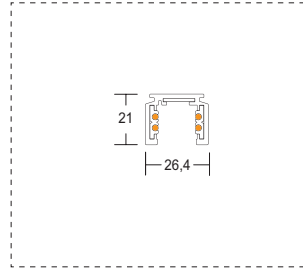

L7 T1

SUPERFICIE SLIM SLIM SURFACE

Ref.	L	Color / Colour
L7 T1 1000-2	1m	Negro / Black
L7 T1 1000-3	1m	Blanco / White
L7 T1 2000-2	2m	Negro / Black
L7 T1 2000-3	2m	Blanco / White
L7 T1 2000-2	3m	Negro / Black
L7 T1 2000-3	3m	Blanco / White

ALIMENTACION FINAL END FEED

L7 PTX

Ref.	Color / Colour	Ref.	Color / Colour
L7 PTX-2	Negro / Black	L7 PTX-3	Blanco / White

UNION ELECTROMECANICA ELECTROMECHANICAL JOINT

L7 ITX

Ref.	Color / Colour	Ref.	Color / Colour
L7 ITX-2	Negro / Black	L7 ITX-3	Blanco / White

ALIMENTACION ESQUINA 90° FEEDING FOR 90° CORNER

L7 HT1

Ref.	Color / Colour	Ref.	Color / Colour
L7 HT1-2	Negro / Black	L7 HT1-3	Blanco / White

ESQUINA 90° VERTICAL VERTICAL 90° CORNER

L7 VT1

Ref.	Color / Colour	Ref.	Color / Colour
L7 VT1-2	Negro / Black	L7 VT1-3	Blanco / White

TAPAS FINALES END CAPS

L7 ET1

Ref.	Color / Colour	Ref.	Color / Colour
L7 ET1-2	Negro / Black	L7 ET1-3	Blanco / White

UNION FLEXIBLE FLEXIBLE JOINT

L7 LTX

Ref.	Color / Colour	Ref.	Color / Colour
L7 LTX-2	Negro / Black	L7 LTX-3	Blanco / White