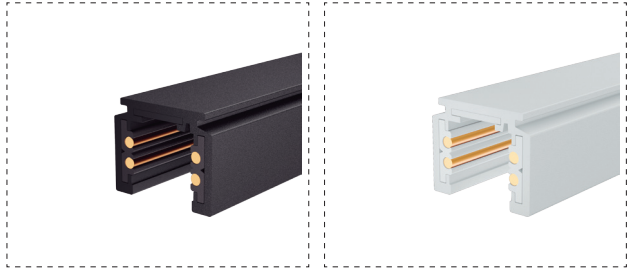

L7 T1

SUPERFICIE SLIM SLIM SURFACE

Ref.	L	Color / Colour
L7 T1 1000-2	1m	Negro / Black
L7 T1 1000-3	1m	Blanco / White
L7 T1 2000-2	2m	Negro / Black
L7 T1 2000-3	2m	Blanco / White
L7 T1 2000-2	3m	Negro / Black
L7 T1 2000-3	3m	Blanco / White

ALIMENTACION FINAL END FEED

L7 PTX

Ref.	Color / Colour	Ref.	Color / Colour
L7 PTX-2	Negro / Black	L7 PTX-3	Blanco / White

UNION ELECTROMECANICA ELECTROMECHANICAL JOINT

L7 ITX

Ref.	Color / Colour	Ref.	Color / Colour
L7 ITX-2	Negro / Black	L7 ITX-3	Blanco / White

ALIMENTACION ESQUINA 90° FEEDING FOR 90° CORNER

L7 HT1

Ref.	Color / Colour	Ref.	Color / Colour
L7 HT1-2	Negro / Black	L7 HT1-3	Blanco / White

ESQUINA 90° VERTICAL VERTICAL 90° CORNER

L7 VT1

Ref.	Color / Colour	Ref.	Color / Colour
L7 VT1-2	Negro / Black	L7 VT1-3	Blanco / White

TAPAS FINALES END CAPS

L7 ET1

Ref.	Color / Colour	Ref.	Color / Colour
L7 ET1-2	Negro / Black	L7 ET1-3	Blanco / White

UNION FLEXIBLE FLEXIBLE JOINT

L7 LTX

Ref.	Color / Colour	Ref.	Color / Colour
L7 LTX-2	Negro / Black	L7 LTX-3	Blanco / White