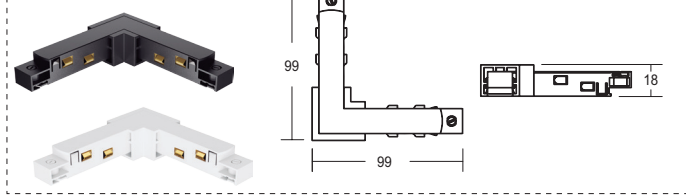

L7 T1

SUPERFICIE SLIM SLIM SURFACE

Ref.	L	Color / Colour
L7 T1 1000-2	1m	Negro / Black
L7 T1 1000-3	1m	Blanco / White
L7 T1 2000-2	2m	Negro / Black
L7 T1 2000-3	2m	Blanco / White
L7 T1 2000-2	3m	Negro / Black
L7 T1 2000-3	3m	Blanco / White

ALIMENTACION FINAL END FEED

L7 PTX

Ref.	Color / Colour	Ref.	Color / Colour
L7 PTX-2	Negro / Black	L7 PTX-3	Blanco / White

UNION ELECTROMECANICA ELECTROMECHANICAL JOINT

L7 ITX

Ref.	Color / Colour	Ref.	Color / Colour
L7 ITX-2	Negro / Black	L7 ITX-3	Blanco / White

ALIMENTACION ESQUINA 90° FEEDING FOR 90° CORNER

L7 HT1

Ref.	Color / Colour	Ref.	Color / Colour
L7 HT1-2	Negro / Black	L7 HT1-3	Blanco / White

ESQUINA 90° VERTICAL VERTICAL 90° CORNER

L7 VT1

Ref.	Color / Colour	Ref.	Color / Colour
L7 VT1-2	Negro / Black	L7 VT1-3	Blanco / White

TAPAS FINALES END CAPS

L7 ET1

Ref.	Color / Colour	Ref.	Color / Colour
L7 ET1-2	Negro / Black	L7 ET1-3	Blanco / White

UNION FLEXIBLE FLEXIBLE JOINT

L7 LTX

Ref.	Color / Colour	Ref.	Color / Colour
L7 LTX-2	Negro / Black	L7 LTX-3	Blanco / White