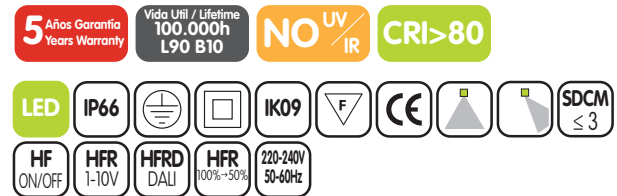

W	LED/mA	Im* 2200K	Im* 3000K	Im* 4000K	Im* 5700K	CRI	Tª Amb	Kg
201	128D530	26140	26797	28277	28277	> 80	-25°C +55°C	21,5
231	128D600	29198	29932	31585	31585	> 80	-25°C +55°C	21,5
273	128D700	33587	34432	36333	36333	> 80	-25°C +55°C	21,5
294	128D750	35081	35963	37949	37949	> 80	-25°C +55°C	21,5
330	128D830	38760	39735	41929	41929	> 80	-25°C +55°C	21,5
398	128D1000	53717	46323	48881	48881	> 80	-25°C +55°C	21,5
301	192D530	38872	39850	42050	42050	> 80	-25°C +55°C	21,5
347	192D600	43345	44435	46889	46889	> 80	-25°C +55°C	21,5
409	192D700	49902	51157	53982	53982	> 80	-25°C +55°C	21,5
441	192D750	53717	55068	58109	58109	> 80	-25°C +55°C	21,5
263	256D350	34944	35823	37801	37801	> 80	-25°C +55°C	21,5
333	256D440	43148	44233	46676	46676	> 80	-25°C +55°C	21,5
401	256D530	51736	53037	55965	55965	> 80	-25°C +55°C	21,5
462	256D600	57654	59105	62368	62368	> 80	-25°C +55°C	21,5

*Flujo luminoso neto a temperatura ambiente ta=25°C *Output luminous flux at ambient temperature ta=25°C with optic 201A.