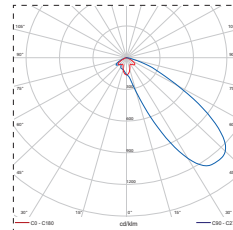

*Flujo luminoso neto a temperatura ambiente ta=25°C *Output luminous flux at ambient temperature ta=25°C with optic 201A.

W	LED/mA	Im* 2200K	Im* 3000K	Im* 4000K	Im* 5700K	CRI	Tª Amb	Kg
201	128D530	26140	26797	28277	28277	> 80	-25°C +55°C	21,5
231	128D600	29198	29932	31585	31585	> 80	-25°C +55°C	21,5
273	128D700	33587	34432	36333	36333	> 80	-25°C +55°C	21,5
294	128D750	35081	35963	37949	37949	> 80	-25°C +55°C	21,5
330	128D830	38760	39735	41929	41929	> 80	-25°C +55°C	21,5
398	128D1000	53717	46323	48881	48881	> 80	-25°C +55°C	21,5
301	192D530	38872	39850	42050	42050	> 80	-25°C +55°C	21,5
347	192D600	43345	44435	46889	46889	> 80	-25°C +55°C	21,5
409	192D700	49902	51157	53982	53982	> 80	-25°C +55°C	21,5
441	192D750	53717	55068	58109	58109	> 80	-25°C +55°C	21,5
263	256D350	34944	35823	37801	37801	> 80	-25°C +55°C	21,5
333	256D440	43148	44233	46676	46676	> 80	-25°C +55°C	21,5
401	256D530	51736	53037	55965	55965	> 80	-25°C +55°C	21,5
462	256D600	57654	59105	62368	62368	> 80	-25°C +55°C	21,5

*Flujo luminoso neto a temperatura ambiente ta=25°C *Output luminous flux at ambient temperature ta=25°C with optic 201A.

Ejemplo para componer una referencia. Example to compose a reference.

Modelo	Optica	LED/mA	Potencia	K	CRI	Alimentación	Clase
Model	Optic	LED/mA	Power	K	CRI	Control gear	Class
SOL MY 9D	201A	192D600	347W	4000K	CRI80	HF	Clase I

Opticas disponibles Available optics

201A

205A

206A

210A

218A

211S

212S