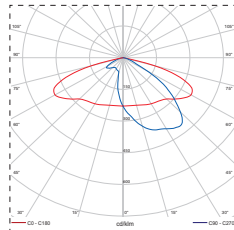

*Flujo luminoso neto a temperatura ambiente ta=25°C *Output luminous flux at ambient temperature ta=25°C with optic 201A.

W	LED/mA	Im* 2200K	Im* 3000K	Im* 4000K	Im* 5700K	CRI	Tª Amb	Kg
201	128D530	26140	26797	28277	28277	> 80	-25°C +55°C	21,5
231	128D600	29198	29932	31585	31585	> 80	-25°C +55°C	21,5
273	128D700	33587	34432	36333	36333	> 80	-25°C +55°C	21,5
294	128D750	35081	35963	37949	37949	> 80	-25°C +55°C	21,5
330	128D830	38760	39735	41929	41929	> 80	-25°C +55°C	21,5
398	128D1000	53717	46323	48881	48881	> 80	-25°C +55°C	21,5
301	192D530	38872	39850	42050	42050	> 80	-25°C +55°C	21,5
347	192D600	43345	44435	46889	46889	> 80	-25°C +55°C	21,5
409	192D700	49902	51157	53982	53982	> 80	-25°C +55°C	21,5
441	192D750	53717	55068	58109	58109	> 80	-25°C +55°C	21,5
263	256D350	34944	35823	37801	37801	> 80	-25°C +55°C	21,5
333	256D440	43148	44233	46676	46676	> 80	-25°C +55°C	21,5
401	256D530	51736	53037	55965	55965	> 80	-25°C +55°C	21,5
462	256D600	57654	59105	62368	62368	> 80	-25°C +55°C	21,5

*Flujo luminoso neto a temperatura ambiente ta=25°C *Output luminous flux at ambient temperature ta=25°C with optic 201A.

Ejemplo para componer una referencia. Example to compose a reference.

Modelo	Optica	LED/mA	Potencia	K	CRI	Alimentación	Clase
Model	Optic	LED/mA	Power	K	CRI	Control gear	Class
SOL MY 9D	201A	192D600	347W	4000K	CRI80	HF	Clase I

Opticas disponibles Available optics

201A

205A

206A

210A

218A

211S

212S