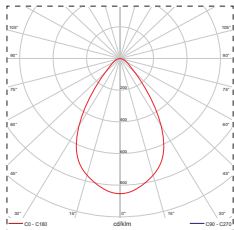

*Flujo luminoso neto a temperatura ambiente ta=25°C *Output luminous flux at ambient temperature ta=25°C with optic 201A.

W	LED/mA	Im* 2200K	Im* 3000K	Im* 4000K	Im* 5700K	CRI	Tª Amb	Kg
201	128D530	26140	26797	28277	28277	> 80	-25°C +55°C	21,5
231	128D600	29198	29932	31585	31585	> 80	-25°C +55°C	21,5
273	128D700	33587	34432	36333	36333	> 80	-25°C +55°C	21,5
294	128D750	35081	35963	37949	37949	> 80	-25°C +55°C	21,5
330	128D830	38760	39735	41929	41929	> 80	-25°C +55°C	21,5
398	128D1000	53717	46323	48881	48881	> 80	-25°C +55°C	21,5
301	192D530	38872	39850	42050	42050	> 80	-25°C +55°C	21,5
347	192D600	43345	44435	46889	46889	> 80	-25°C +55°C	21,5
409	192D700	49902	51157	53982	53982	> 80	-25°C +55°C	21,5
441	192D750	53717	55068	58109	58109	> 80	-25°C +55°C	21,5
263	256D350	34944	35823	37801	37801	> 80	-25°C +55°C	21,5
333	256D440	43148	44233	46676	46676	> 80	-25°C +55°C	21,5
401	256D530	51736	53037	55965	55965	> 80	-25°C +55°C	21,5
462	256D600	57654	59105	62368	62368	> 80	-25°C +55°C	21,5

*Flujo luminoso neto a temperatura ambiente ta=25°C *Output luminous flux at ambient temperature ta=25°C with optic 201A.

Ejemplo para componer una referencia. Example to compose a reference.

Modelo	Optica	LED/mA	Potencia	K	CRI	Alimentación	Clase
Model	Optic	LED/mA	Power	K	CRI	Control gear	Class
SOL MY 9D	201A	192D600	347W	4000K	CRI80	HF	Clase I

Opticas disponibles Available optics

201A

205A

206A

210A

218A

211S

212S