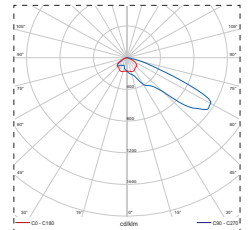

*Flujo luminoso neto a temperatura ambiente ta=25°C *Output luminous flux at ambient temperature ta=25°C with optic 201A.

W	LED/mA	Im* 2200K	Im* 3000K	Im* 4000K	Im* 5700K	CRI	Tª Amb	Kg
201	128D530	26140	26797	28277	28277	> 80	-25°C +55°C	21,5
231	128D600	29198	29932	31585	31585	> 80	-25°C +55°C	21,5
273	128D700	33587	34432	36333	36333	> 80	-25°C +55°C	21,5
294	128D750	35081	35963	37949	37949	> 80	-25°C +55°C	21,5
330	128D830	38760	39735	41929	41929	> 80	-25°C +55°C	21,5
398	128D1000	53717	46323	48881	48881	> 80	-25°C +55°C	21,5
301	192D530	38872	39850	42050	42050	> 80	-25°C +55°C	21,5
347	192D600	43345	44435	46889	46889	> 80	-25°C +55°C	21,5
409	192D700	49902	51157	53982	53982	> 80	-25°C +55°C	21,5
441	192D750	53717	55068	58109	58109	> 80	-25°C +55°C	21,5
263	256D350	34944	35823	37801	37801	> 80	-25°C +55°C	21,5
333	256D440	43148	44233	46676	46676	> 80	-25°C +55°C	21,5
401	256D530	51736	53037	55965	55965	> 80	-25°C +55°C	21,5
462	256D600	57654	59105	62368	62368	> 80	-25°C +55°C	21,5

*Flujo luminoso neto a temperatura ambiente ta=25°C *Output luminous flux at ambient temperature ta=25°C with optic 201A.

Ejemplo para componer una referencia. Example to compose a reference.

Modelo	Optica	LED/mA	Potencia	K	CRI	Alimentación	Clase
Model	Optic	LED/mA	Power	K	CRI	Control gear	Class
SOL MY 9D	201A	192D600	347W	4000K	CRI80	HF	Clase I

Opticas disponibles Available optics

201A

205A

206A

210A

218A

211S

212S