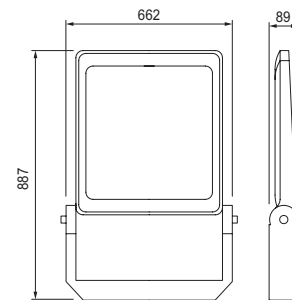

*Flujo luminoso neto a temperatura ambiente ta=25°C *Output luminous flux at ambient temperature ta=25°C with optic 201A.

W	LED/mA	Im* 2200K	Im* 3000K	Im* 4000K	Im* 5700K	CRI	Tª Amb	Kg
201	128D530	26140	26797	28277	28277	> 80	-25°C +55°C	21,5
231	128D600	29198	29932	31585	31585	> 80	-25°C +55°C	21,5
273	128D700	33587	34432	36333	36333	> 80	-25°C +55°C	21,5
294	128D750	35081	35963	37949	37949	> 80	-25°C +55°C	21,5
330	128D830	38760	39735	41929	41929	> 80	-25°C +55°C	21,5
398	128D1000	53717	46323	48881	48881	> 80	-25°C +55°C	21,5
301	192D530	38872	39850	42050	42050	> 80	-25°C +55°C	21,5
347	192D600	43345	44435	46889	46889	> 80	-25°C +55°C	21,5
409	192D700	49902	51157	53982	53982	> 80	-25°C +55°C	21,5
441	192D750	53717	55068	58109	58109	> 80	-25°C +55°C	21,5
263	256D350	34944	35823	37801	37801	> 80	-25°C +55°C	21,5
333	256D440	43148	44233	46676	46676	> 80	-25°C +55°C	21,5
401	256D530	51736	53037	55965	55965	> 80	-25°C +55°C	21,5
462	256D600	57654	59105	62368	62368	> 80	-25°C +55°C	21,5

*Flujo luminoso neto a temperatura ambiente ta=25°C *Output luminous flux at ambient temperature ta=25°C with optic 201A.

Ejemplo para componer una referencia. Example to compose a reference.

Modelo	Optica	LED/mA	Potencia	K	CRI	Alimentación	Clase
Model	Optic	LED/mA	Power	K	CRI	Control gear	Class
SOL MY 9D	201A	192D600	347W	4000K	CRI80	HF	Clase I