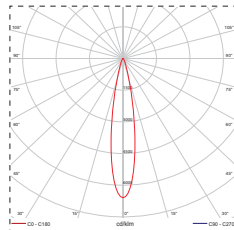

Ejemplo para componer una referencia. Example to compose a reference.

Modelo	Optica	LED/mA	Potencia	K	CRI	Alimentación	Clase
Model	Optic	LED/mA	Power	K	CRI	Control gear	Class
SOL MY 9D	201A	192D600	347W	4000K	CRI80	HF	Clase I

Opticas disponibles Available optics

235S