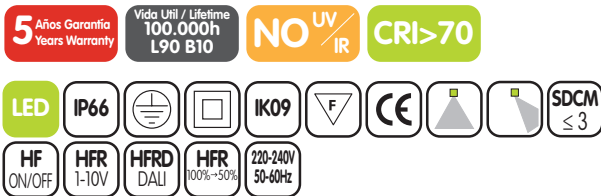

Cover: clear tempered glass.

Surface finish: grey (RAL 9023) colour. Other colours, on request.

Light distribution: symmetric or asymmetric.

Light source: LED.

Colour rendering index (CRI): CRI>70, CRI>80.

Colour temperature (K): 2200K, 3000K, 4000K, 5700K.

Colour tolerance (SDCM): 3 MacAdam's ellipses.

Control gear: On-Off (HF), 1-10V dimmable (HFR), DALI dimmable (HFRD) or bi-level (HFR 100%-50%).

Surge protection: 10kV.

Protection degree (IP): IP66.

Mounting: supporting brackets in painted steel.

Areas of application: outdoor spaces, industrial areas, sport facilities, warehouses, exterior facades and architectural details.

W	LED/mA	Im* 2200K	Im* 3000K	Im* 4000K	Im* 5700K	CRI	Tª Amb	Kg
201	128D530	27926	28628	30209	30209	> 70	-25°C +55°C	21,5
231	128D600	31193	31977	33743	33743	> 70	-25°C +55°C	21,5
273	128D700	35881	36784	38815	38815	> 70	-25°C +55°C	21,5
294	128D750	37478	38420	40542	40542	> 70	-25°C +55°C	21,5
330	128D830	41408	42449	44793	44793	> 70	-25°C +55°C	21,5
398	128D1000	48274	49488	52221	52221	> 70	-25°C +55°C	21,5
301	192D530	41528	42573	44923	44923	> 70	-25°C +55°C	21,5
347	192D600	46306	47471	50092	50092	> 70	-25°C +55°C	21,5
409	192D700	53311	54652	57670	57670	> 70	-25°C +55°C	21,5
441	192D750	57387	58831	62079	62079	> 70	-25°C +55°C	21,5
263	256D350	37332	38271	40384	40384	> 70	-25°C +55°C	21,5
333	256D440	46096	47255	49865	49865	> 70	-25°C +55°C	21,5
401	256D530	55270	56661	59789	59789	> 70	-25°C +55°C	21,5
462	256D600	61593	63143	66629	66629	> 70	-25°C +55°C	21,5