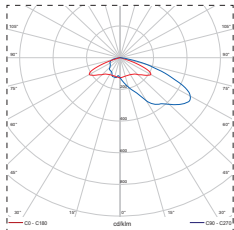

Opticas disponibles Available optics

201A