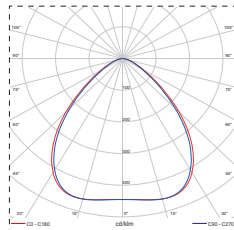

*Flujo luminoso neto a temperatura ambiente ta=25°C *Output luminous flux at ambient temperature ta=25°C with optic 201A.

W	LED/mA	Im* 2200K	Im* 3000K	Im* 4000K	Im* 5700K	CRI	Tª Amb	Kg
201	128D530	26140	26797	28277	28277	> 80	-25°C +55°C	21,5
231	128D600	29198	29932	31585	31585	> 80	-25°C +55°C	21,5
273	128D700	33587	34432	36333	36333	> 80	-25°C +55°C	21,5
294	128D750	35081	35963	37949	37949	> 80	-25°C +55°C	21,5
330	128D830	38760	39735	41929	41929	> 80	-25°C +55°C	21,5
398	128D1000	53717	46323	48881	48881	> 80	-25°C +55°C	21,5
301	192D530	38872	39850	42050	42050	> 80	-25°C +55°C	21,5
347	192D600	43345	44435	46889	46889	> 80	-25°C +55°C	21,5
409	192D700	49902	51157	53982	53982	> 80	-25°C +55°C	21,5
441	192D750	53717	55068	58109	58109	> 80	-25°C +55°C	21,5
263	256D350	34944	35823	37801	37801	> 80	-25°C +55°C	21,5
333	256D440	43148	44233	46676	46676	> 80	-25°C +55°C	21,5
401	256D530	51736	53037	55965	55965	> 80	-25°C +55°C	21,5
462	256D600	57654	59105	62368	62368	> 80	-25°C +55°C	21,5

*Flujo luminoso neto a temperatura ambiente ta=25°C *Output luminous flux at ambient temperature ta=25°C with optic 201A.

Ejemplo para componer una referencia. Example to compose a reference.

Modelo	Optica	LED/mA	Potencia	K	CRI	Alimentación	Clase
Model	Optic	LED/mA	Power	K	CRI	Control gear	Class
SOL MY 9D	201A	192D600	347W	4000K	CRI80	HF	Clase I

Opticas disponibles Available optics

201A

205A

206A

210A

218A

211S

212S