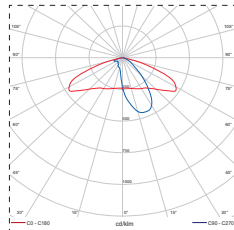

Ejemplo para componer una referencia. Example to compose a reference.

Modelo	Optica	LED/mA	Potencia	K	CRI	Alimentación	Clase
Model	Optic	LED/mA	Power	K	CRI	Control gear	Class
SOL MY 9D	201A	192D600	347W	4000K	CRI80	HF	Clase I

Opticas disponibles Available optics

205A