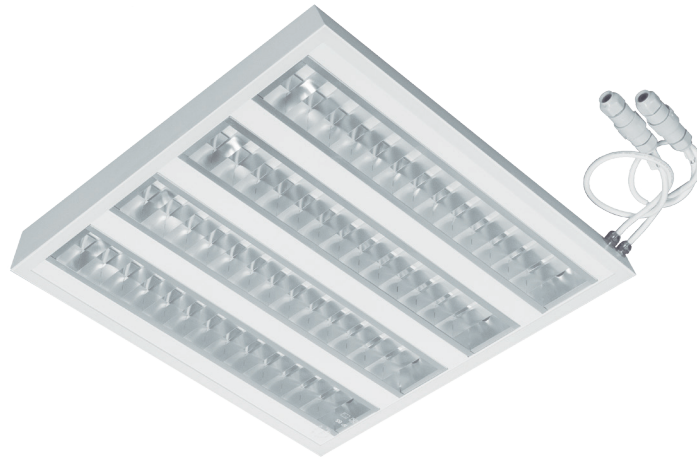

Bajo pedido: CRI>80: 3000K, 5700K, 6500K; CRI>90: 3000K.

Equipo de alimentación: On-Off (HF) o regulable DALI (HFRD). La conexión se realiza por conectores externos en el cuerpo de la luminaria.

Grado de protección (IP): IP65.

Montaje: techo de perfil visto o en escayola por medio de un marco de empotrar (no suministrado).

Áreas de aplicación: aplicaciones que requieran asepsia como laboratorios, quirófanos y otros.

Luminaire for recessed mounting to ceiling. Complete antibacterial protection of the luminaire surface.

Housing: steel sheet.

Diffuser: frame in steel sheet with louvers of mat aluminium and opal cover for LED units. Clear tempered glass.

Surface finish: white (RAL 9003). Complete antibacterial protection of all the luminaire surfaces. Other colours, on request.

Light distribution: symmetric.

Light source: LED.

Colour rendering index (CRI): CRI>80, CRI>90.

Colour temperature (K): 4000K.

Colour tolerance (SDCM): 3 MacAdam's ellipses.

On request: CRI>80: 3000K, 5700K, 6500K; CRI>90: 3000K.

Control gear: On-Off (HF) or DALI dimmable (HFRD). The connection is provided via external connectors in the housing.

Protection degree (IP): IP65.

Mounting: T-bar or plasterboard ceiling by means of a recessed frame (not supplied).

Areas of application: where asepsis is required such as laboratories, operating rooms and others.