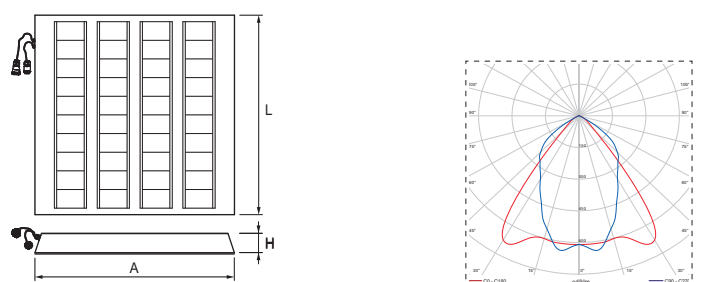

DO SL 65 ECO RX 41

W	lm*	K	CRI	Tª Amb	L	A	H	Kg
43	5000	4000	> 80	< 35 °C	596	596	57	8,70

*Flujo luminoso neto a temperatura ambiente ta=25°C. *Output luminous flux at ambient temperature ta=25°C.

REV. 03/2024