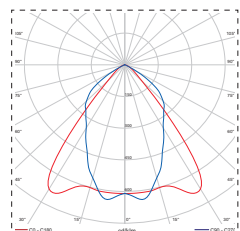

D0 SL 65 ECO RX 12

W	Im*	K	CRI	Tª Amb	L	A	H	Kg
43	4300	4000	> 90	< 35 °C	1196	296	57	8,60

*Flujo luminoso neto a temperatura ambiente ta=25°C. *Output luminous flux at ambient temperature ta=25°C.