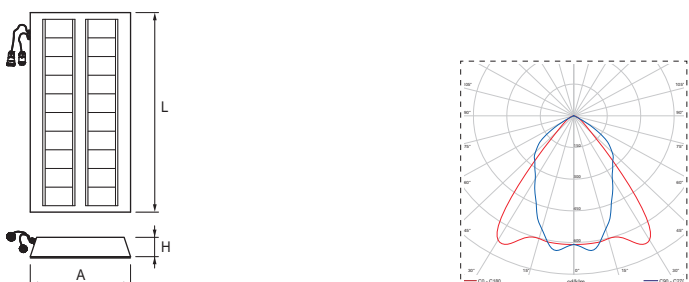

DO SL 65 ECO RX 41

W	lm*	K	CRI	Tª Amb	L	A	H	Kg
43	5000	4000	> 80	< 35 °C	596	596	57	8,70

*Flujo luminoso neto a temperatura ambiente ta=25°C. *Output luminous flux at ambient temperature ta=25°C.

REV. 03/2024