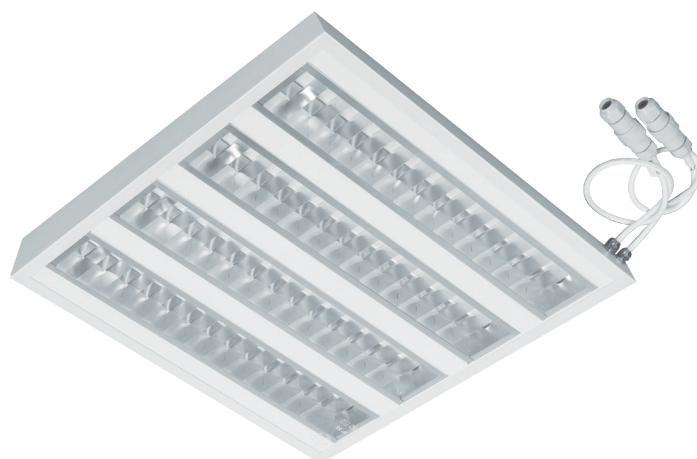

5 Años Garantía Years Warranty
Vida Útil / Lifetime 80.000h L80 B50
NO UV/IR
CRI>90

LED
IP65
⚡
F
CE
⚙️
SDCM ≤3
UGR ≤19
🦠

HF ON/OFF
HFRD DALI
220-240V 50-60Hz

D0 SL 65 ECO RX 12

W	Im*	K	CRI	Tª Amb	L	A	H	Kg
43	4300	4000	> 90	< 35 °C	1196	296	57	8,60

*Flujo luminoso neto a temperatura ambiente ta=25°C. *Output luminous flux at ambient temperature ta=25°C.