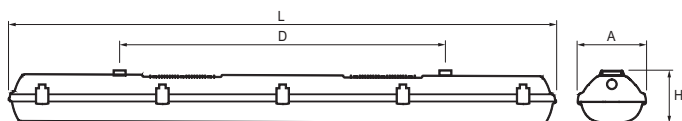

S1 30 LED RI

	W	T° Amb	L	A	H	D	Kg
M	51	-25°C +40°C	1172	145	111	700	3,30
M	84	-25°C +30°C	1172	145	111	700	3,30
L	71	-25°C +40°C	1452	145	111	940	3,90
L	104	-25°C +30°C	1452	145	111	940	3,90

Antes de proceder al montaje, idesconecte la corriente eléctrica! La luminaria ha de ser conectada solamente por la persona que posee la calificación adecuada. La luminaria ha de ser conectada solamente en conformidad con las normas electrotécnicas correspondientes. En caso que el producto fuera modificado o instalado incorrectamente, el fabricante no asume responsabilidad alguna.