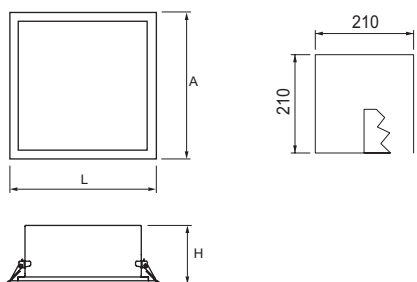

R3 TEKA LED

W	Tª Amb	L	A	H	Kg
10	< +35°C	224	224	90	0,70
19	< +35°C	224	224	90	0,70

Antes de proceder al montaje, desconecte la corriente eléctrica! La luminaria ha de ser conectada solamente por la persona que posee la calificación adecuada. La luminaria ha de ser conectada solamente en conformidad con las normas electrotécnicas correspondientes. En caso que el producto fuera modificado o instalado incorrectamente, el fabricante no asume responsabilidad alguna.

Turn off the power prior to light fixture installation!. The light fixture may be installed only by a qualified person!. The light fixture must be wired according to respective electrical standards. Use protective gloves when handling the reflective part!. The manufacturer shall not be liable for any modifications or incorrect installation of the product.

Luminaria empotrada adecuada para el montaje en superficie normalmente inflamable. Bajo ninguna circunstancia, la luminaria debe cubrirse con material aislante o similar.

Recessed luminaire suitable for mounting on flammable surfaces. Under no circumstances, the luminaire should be covered with insulating material or similar.

Esquema eléctrico Electric diagram