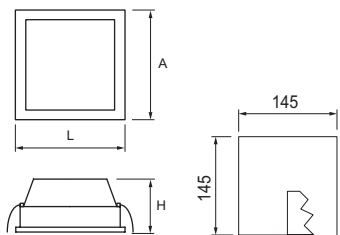

R3 MUSA SQ

R3 MUSA SQ O / P / M

W	T° Amb	▲	L	A	H	Kg
17	-20°C +35°C	75°	158	158	70	0,27
21	-20°C +35°C	75°	158	158	70	0,27

Antes de proceder al montaje, desconecte la corriente eléctrica! La luminaria ha de ser conectada solamente por la persona que posee la calificación adecuada. La luminaria ha de ser conectada solamente en conformidad con las normas electrotécnicas correspondientes. En caso que el producto fuera modificado o instalado incorrectamente, el fabricante no asume responsabilidad alguna.

Turn off the power prior to light fixture installation!. The light fixture may be installed only by a qualified person!.The light fixture must be wired according to respective electrical standards. Use protective gloves when handling the reflective part!. The manufacturer shall not be liable for any modifications or incorrect installation of the product.

Luminaria empotrada adecuada para el montaje en superficie normalmente inflamable. Bajo ninguna circunstancia, la luminaria debe cubrirse con material aislante o similar.

Recessed luminaire suitable for mounting on flammable surfaces. Under no circumstances, the luminaire should be covered with insulating material or similar.

Esquema eléctrico Electric diagram