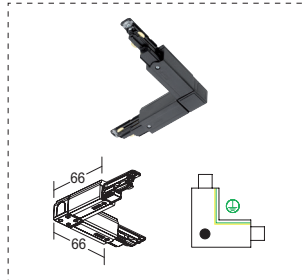

UNION L L-FEED

Ref.	Color / Colour
M7 CSR 634-1	Gris / Grey
M7 CSR 634-2	Negro / Black
M7 CSR 634-3	Blanco / White

Puede usarse como alimentación.
It can be used as power supply.

UNION L L-FEED

Ref.	Color / Colour
M7 CSR 635-1	Gris / Grey
M7 CSR 635-2	Negro / Black
M7 CSR 635-3	Blanco / White

Puede usarse como alimentación.
It can be used as power supply.

UNION STRAIGHT CONNECTOR

Ref.	Color / Colour
M7 CSR 621-1	Gris / Grey
M7 CSR 621-2	Negro / Black
M7 CSR 621-3	Blanco / White

UNION FLEXIBLE FLEXIBLE CONNECTOR