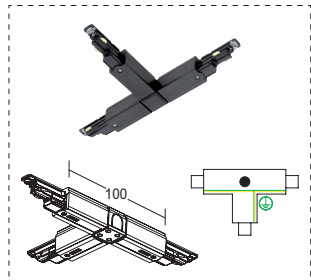

UNION T T-FEED

Ref.	Color / Colour
M7 CSR 636-1	Gris / Grey
M7 CSR 636-2	Negro / Black
M7 CSR 636-3	Blanco / White

Puede usarse como alimentación.
It can be used as power supply.