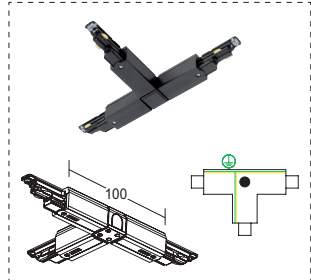

UNION T T-FEED

Ref.	Color / Colour
M7 CSR 637-1	Gris / Grey
M7 CSR 637-2	Negro / Black
M7 CSR 637-3	Blanco / White

Puede usarse como alimentación.
It can be used as power supply.