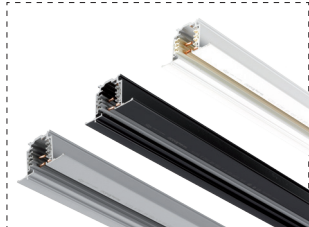

M7 CSR / CER

CARRIL DE SUPERFICIE SURFACE RAIL

Ref.	L	Color / Colour
M7 CSR 6100-1	1m	Gris / Grey
M7 CSR 6100-2	1m	Negro / Black
M7 CSR 6100-3	1m	Blanco / White
M7 CSR 6200-1	2m	Gris / Grey
M7 CSR 6200-2	2m	Negro / Black
M7 CSR 6200-3	2m	Blanco / White
M7 CSR 6300-1	3m	Gris / Grey
M7 CSR 6300-2	3m	Negro / Black
M7 CSR 6300-3	3m	Blanco / White
M7 CSR 6400-1	4m	Gris / Grey
M7 CSR 6400-2	4m	Negro / Black
M7 CSR 6400-3	4m	Blanco / White

ALIMENTACION FINAL END FEED

Ref.	Color / Colour
M7 CSR 611-1	Gris / Grey
M7 CSR 611-2	Negro / Black
M7 CSR 611-3	Blanco / White

CARRIL DE EMPOTRAR RECESSED RAIL

Ref.	L	Color / Colour
M7 CER 6100-1	1m	Gris / Grey
M7 CER 6100-2	1m	Negro / Black
M7 CER 6100-3	1m	Blanco / White
M7 CER 6200-1	2m	Gris / Grey
M7 CER 6200-2	2m	Negro / Black
M7 CER 6200-3	2m	Blanco / White
M7 CER 6100-1	3m	Gris / Grey
M7 CER 6300-2	3m	Negro / Black
M7 CER 6300-3	3m	Blanco / White
M7 CER 6400-1	4m	Gris / Grey
M7 CER 6400-2	4m	Negro / Black
M7 CER 6400-3	4m	Blanco / White