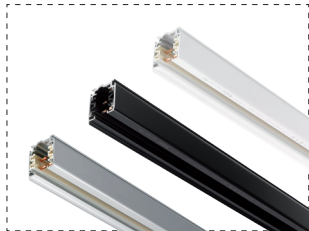

M7 CSR / CER

CARRIL DE SUPERFICIE SURFACE RAIL

Ref.	L	Color / Colour
M7 CSR 6100-1	1m	Gris / Grey
M7 CSR 6100-2	1m	Negro / Black
M7 CSR 6100-3	1m	Blanco / White
M7 CSR 6200-1	2m	Gris / Grey
M7 CSR 6200-2	2m	Negro / Black
M7 CSR 6200-3	2m	Blanco / White
M7 CSR 6300-1	3m	Gris / Grey
M7 CSR 6300-2	3m	Negro / Black
M7 CSR 6300-3	3m	Blanco / White
M7 CSR 6400-1	4m	Gris / Grey
M7 CSR 6400-2	4m	Negro / Black
M7 CSR 6400-3	4m	Blanco / White

ALIMENTACION FINAL END FEED

Ref.	Color / Colour
M7 CSR 611-1	Gris / Grey
M7 CSR 611-2	Negro / Black
M7 CSR 611-3	Blanco / White

CARRIL DE EMPOTRAR RECESSED RAIL

Ref.	L	Color / Colour
M7 CER 6100-1	1m	Gris / Grey
M7 CER 6100-2	1m	Negro / Black
M7 CER 6100-3	1m	Blanco / White
M7 CER 6200-1	2m	Gris / Grey
M7 CER 6200-2	2m	Negro / Black
M7 CER 6200-3	2m	Blanco / White
M7 CER 6100-1	3m	Gris / Grey
M7 CER 6300-2	3m	Negro / Black
M7 CER 6300-3	3m	Blanco / White
M7 CER 6400-1	4m	Gris / Grey
M7 CER 6400-2	4m	Negro / Black
M7 CER 6400-3	4m	Blanco / White