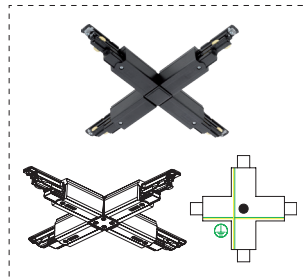

Puede usarse como alimentación.
It can be used as power supply.

UNION STRAIGHT CONNECTOR

Ref.	Color / Colour
M7 CSR 621-1	Gris / Grey
M7 CSR 621-2	Negro / Black
M7 CSR 621-3	Blanco / White

UNION FLEXIBLE FLEXIBLE CONNECTOR

Ref.	Color / Colour
M7 CSR 623-1	Gris / Grey
M7 CSR 623-2	Negro / Black
M7 CSR 623-3	Blanco / White

UNION T T-FEED

Ref.	Color / Colour
M7 CSR 636-1	Gris / Grey
M7 CSR 636-2	Negro / Black
M7 CSR 636-3	Blanco / White

Puede usarse como alimentación.
It can be used as power supply.

UNION X X-FEED

Ref.	Color / Colour
M7 CSR 638-1	Gris / Grey
M7 CSR 638-2	Negro / Black
M7 CSR 638-3	Blanco / White

Puede usarse como alimentación.
It can be used as power supply.