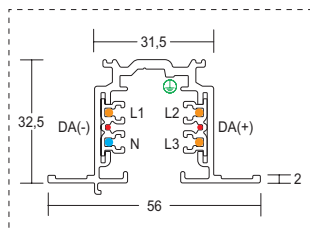

M7 CSR / CER

CARRIL DE SUPERFICIE SURFACE RAIL

Ref.	L	Color / Colour
M7 CSR 6100-1	1m	Gris / Grey
M7 CSR 6100-2	1m	Negro / Black
M7 CSR 6100-3	1m	Blanco / White
M7 CSR 6200-1	2m	Gris / Grey
M7 CSR 6200-2	2m	Negro / Black
M7 CSR 6200-3	2m	Blanco / White
M7 CSR 6300-1	3m	Gris / Grey
M7 CSR 6300-2	3m	Negro / Black
M7 CSR 6300-3	3m	Blanco / White
M7 CSR 6400-1	4m	Gris / Grey
M7 CSR 6400-2	4m	Negro / Black
M7 CSR 6400-3	4m	Blanco / White

ALIMENTACION FINAL END FEED

Ref.	Color / Colour
M7 CSR 611-1	Gris / Grey
M7 CSR 611-2	Negro / Black
M7 CSR 611-3	Blanco / White

CARRIL DE EMPOTRAR RECESSED RAIL

Ref.	L	Color / Colour
M7 CER 6100-1	1m	Gris / Grey
M7 CER 6100-2	1m	Negro / Black
M7 CER 6100-3	1m	Blanco / White
M7 CER 6200-1	2m	Gris / Grey
M7 CER 6200-2	2m	Negro / Black
M7 CER 6200-3	2m	Blanco / White
M7 CER 6100-1	3m	Gris / Grey
M7 CER 6300-2	3m	Negro / Black
M7 CER 6300-3	3m	Blanco / White
M7 CER 6400-1	4m	Gris / Grey
M7 CER 6400-2	4m	Negro / Black
M7 CER 6400-3	4m	Blanco / White