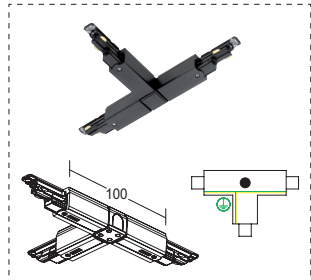

UNION T T-FEED

Ref.	Color / Colour
M7 CSR 639-1	Gris / Grey
M7 CSR 639-2	Negro / Black
M7 CSR 639-3	Blanco / White

Puede usarse como alimentación.
It can be used as power supply.