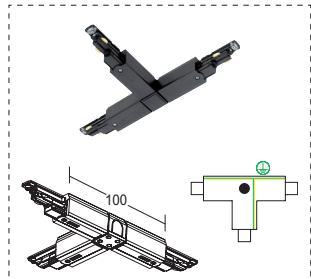

UNION T T-FEED

Ref.	Color / Colour
M7 CSR 640-1	Gris / Grey
M7 CSR 640-2	Negro / Black
M7 CSR 640-3	Blanco / White

Puede usarse como alimentación.
It can be used as power supply.