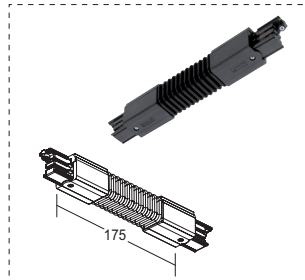

UNION L L-FEED

Ref.	Color / Colour
M7 CSR 634-1	Gris / Grey
M7 CSR 634-2	Negro / Black
M7 CSR 634-3	Blanco / White

Puede usarse como alimentación.
It can be used as power supply.

UNION L L-FEED

Ref.	Color / Colour
M7 CSR 635-1	Gris / Grey
M7 CSR 635-2	Negro / Black
M7 CSR 635-3	Blanco / White

Puede usarse como alimentación.
It can be used as power supply.

UNION STRAIGHT CONNECTOR

Ref.	Color / Colour
M7 CSR 621-1	Gris / Grey
M7 CSR 621-2	Negro / Black
M7 CSR 621-3	Blanco / White

UNION FLEXIBLE FLEXIBLE CONNECTOR