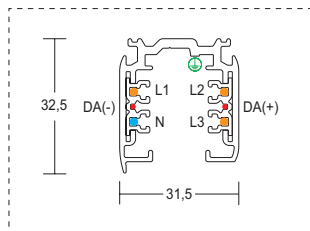

M7 CSR / CER

CARRIL DE SUPERFICIE SURFACE RAIL

Ref.	L	Color / Colour
M7 CSR 6100-1	1m	Gris / Grey
M7 CSR 6100-2	1m	Negro / Black
M7 CSR 6100-3	1m	Blanco / White
M7 CSR 6200-1	2m	Gris / Grey
M7 CSR 6200-2	2m	Negro / Black
M7 CSR 6200-3	2m	Blanco / White
M7 CSR 6300-1	3m	Gris / Grey
M7 CSR 6300-2	3m	Negro / Black
M7 CSR 6300-3	3m	Blanco / White
M7 CSR 6400-1	4m	Gris / Grey
M7 CSR 6400-2	4m	Negro / Black
M7 CSR 6400-3	4m	Blanco / White

ALIMENTACION FINAL END FEED

Ref.	Color / Colour
M7 CSR 611-1	Gris / Grey
M7 CSR 611-2	Negro / Black
M7 CSR 611-3	Blanco / White

CARRIL DE EMPOTRAR RECESSED RAIL

Ref.	L	Color / Colour
M7 CER 6100-1	1m	Gris / Grey
M7 CER 6100-2	1m	Negro / Black
M7 CER 6100-3	1m	Blanco / White
M7 CER 6200-1	2m	Gris / Grey
M7 CER 6200-2	2m	Negro / Black
M7 CER 6200-3	2m	Blanco / White
M7 CER 6100-1	3m	Gris / Grey
M7 CER 6300-2	3m	Negro / Black
M7 CER 6300-3	3m	Blanco / White
M7 CER 6400-1	4m	Gris / Grey
M7 CER 6400-2	4m	Negro / Black
M7 CER 6400-3	4m	Blanco / White

Completar con M7 KSW o M7 KSR.
To complete with M7 KSW or M7 KSR.

M7 CSR / CER

Ejemplo de configuración Configuration example

M7 CSR 612

M7 CSR 40

M7 CSR 64

M7 CS 41

VISTA EN PLANTA DESDE ARRIBA
La línea verde indica la posición de la línea de tierra.
FLOOR VIEW FROM ABOVE
Green line indicates the position of ground line.