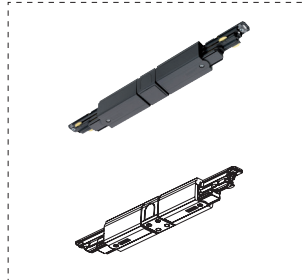

ALIMENTACION CENTRAL MIDDLE FEED

Ref.	Color / Colour
M7 CSR 614-1	Gris / Grey
M7 CSR 614-2	Negro / Black
M7 CSR 614-3	Blanco / White