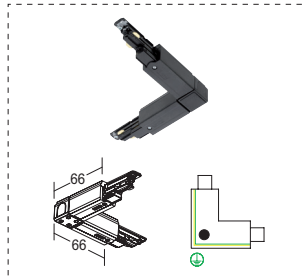

UNION L L-FEED

Ref.	Color / Colour
M7 CSR 634-1	Gris / Grey
M7 CSR 634-2	Negro / Black
M7 CSR 634-3	Blanco / White

Puede usarse como alimentación.
It can be used as power supply.