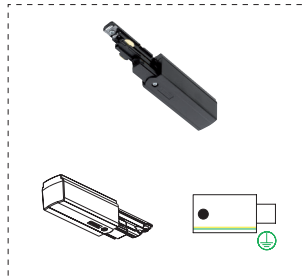

M7 CSR / CER

CARRIL DE SUPERFICIE SURFACE RAIL

Ref.	L	Color / Colour
M7 CSR 6100-1	1m	Gris / Grey
M7 CSR 6100-2	1m	Negro / Black
M7 CSR 6100-3	1m	Blanco / White
M7 CSR 6200-1	2m	Gris / Grey
M7 CSR 6200-2	2m	Negro / Black
M7 CSR 6200-3	2m	Blanco / White
M7 CSR 6300-1	3m	Gris / Grey
M7 CSR 6300-2	3m	Negro / Black
M7 CSR 6300-3	3m	Blanco / White
M7 CSR 6400-1	4m	Gris / Grey
M7 CSR 6400-2	4m	Negro / Black
M7 CSR 6400-3	4m	Blanco / White

ALIMENTACION FINAL END FEED

Ref.	Color / Colour
M7 CSR 611-1	Gris / Grey
M7 CSR 611-2	Negro / Black
M7 CSR 611-3	Blanco / White

CARRIL DE EMPOTRAR RECESSED RAIL

Ref.	L	Color / Colour
M7 CER 6100-1	1m	Gris / Grey
M7 CER 6100-2	1m	Negro / Black
M7 CER 6100-3	1m	Blanco / White
M7 CER 6200-1	2m	Gris / Grey
M7 CER 6200-2	2m	Negro / Black
M7 CER 6200-3	2m	Blanco / White
M7 CER 6100-1	3m	Gris / Grey
M7 CER 6300-2	3m	Negro / Black
M7 CER 6300-3	3m	Blanco / White
M7 CER 6400-1	4m	Gris / Grey
M7 CER 6400-2	4m	Negro / Black
M7 CER 6400-3	4m	Blanco / White