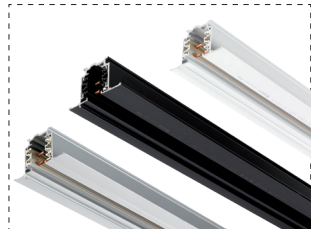

M7 CS / CE

CARRIL DE SUPERFICIE SURFACE RAIL

Ref.	L	Color / Colour
M7 CS 4100-1	1m	Gris / Grey
M7 CS 4100-2	1m	Negro / Black
M7 CS 4100-3	1m	Blanco / White
M7 CS 4200-1	2m	Gris / Grey
M7 CS 4200-2	2m	Negro / Black
M7 CS 4200-3	2m	Blanco / White
M7 CS 4300-1	3m	Gris / Grey
M7 CS 4300-2	3m	Negro / Black
M7 CS 4300-3	3m	Blanco / White
M7 CS 4400-1	4m	Gris / Grey
M7 CS 4400-2	4m	Negro / Black
M7 CS 4400-3	4m	Blanco / White

CARRIL DE EMPOTRAR RECESSED RAIL

Ref.	L	Color / Colour
M7 CE 4100-1	1m	Gris / Grey
M7 CE 4100-2	1m	Negro / Black
M7 CE 4100-3	1m	Blanco / White
M7 CE 4200-1	2m	Gris / Grey
M7 CE 4200-2	2m	Negro / Black
M7 CE 4200-3	2m	Blanco / White
M7 CE 4300-1	3m	Gris / Grey
M7 CE 4300-2	3m	Negro / Black
M7 CE 4300-3	3m	Blanco / White
M7 CE 4400-1	4m	Gris / Grey
M7 CE 4400-2	4m	Negro / Black
M7 CE 4400-3	4m	Blanco / White