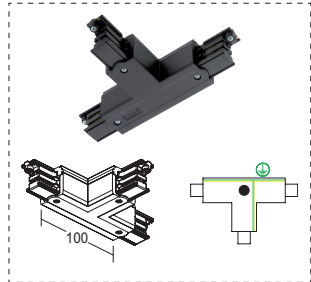

UNION T T-FEED

Ref.	Color / Colour
M7 CS 40-1	Gris / Grey
M7 CS 40-2	Negro / Black
M7 CS 40-3	Blanco / White

Puede usarse como alimentación.
It can be used as power supply.