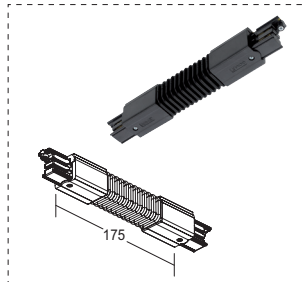

Puede usarse como alimentación.
It can be used as power supply.

UNION L L-FEED

Ref.	Color / Colour
M7 CS 35-1	Gris / Grey
M7 CS 35-2	Negro / Black
M7 CS 35-3	Blanco / White

Puede usarse como alimentación.
It can be used as power supply.

UNION STRAIGHT CONNECTOR

Ref.	Color / Colour
M7 CS 21-1	Gris / Grey
M7 CS 21-2	Negro / Black
M7 CS 21-3	Blanco / White

UNION FLEXIBLE FLEXIBLE CONNECTOR

Ref.	Color / Colour
M7 CS 23-1	Gris / Grey
M7 CS 23-2	Negro / Black
M7 CS 23-3	Blanco / White