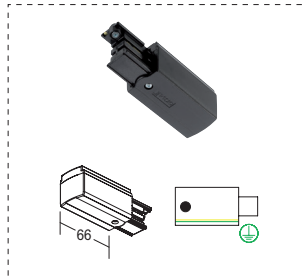

ALIMENTACION FINAL END FEED

Ref.	Color / Colour
M7 CS 11-1	Gris / Grey
M7 CS 11-2	Negro / Black
M7 CS 11-3	Blanco / White