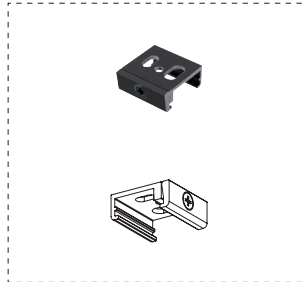

FIJACION A TECHO CEILING CLAMP

Ref.	Color / Colour
M7 KT1 12-1	Gris / Grey
M7 KT1 12-2	Negro / Black
M7 KT1 12-3	Blanco / White