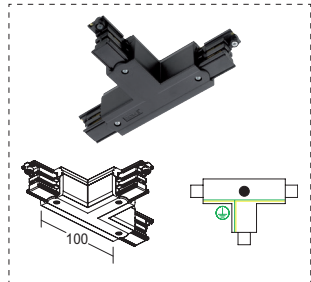

UNION T T-FEED

Ref.	Color / Colour
M7 CS 39-1	Gris / Grey
M7 CS 39-2	Negro / Black
M7 CS 39-3	Blanco / White

Puede usarse como alimentación.
It can be used as power supply.