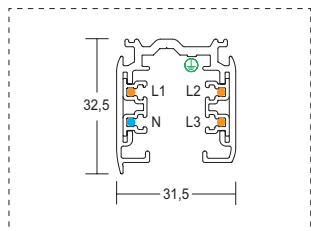

M7 CS / CE

CARRIL DE SUPERFICIE SURFACE RAIL

Ref.	L	Color / Colour
M7 CS 4100-1	1m	Gris / Grey
M7 CS 4100-2	1m	Negro / Black
M7 CS 4100-3	1m	Blanco / White
M7 CS 4200-1	2m	Gris / Grey
M7 CS 4200-2	2m	Negro / Black
M7 CS 4200-3	2m	Blanco / White
M7 CS 4300-1	3m	Gris / Grey
M7 CS 4300-2	3m	Negro / Black
M7 CS 4300-3	3m	Blanco / White
M7 CS 4400-1	4m	Gris / Grey
M7 CS 4400-2	4m	Negro / Black
M7 CS 4400-3	4m	Blanco / White

CARRIL DE EMPOTRAR RECESSED RAIL

Ref.	L	Color / Colour
M7 CE 4100-1	1m	Gris / Grey
M7 CE 4100-2	1m	Negro / Black
M7 CE 4100-3	1m	Blanco / White
M7 CE 4200-1	2m	Gris / Grey
M7 CE 4200-2	2m	Negro / Black
M7 CE 4200-3	2m	Blanco / White
M7 CE 4300-1	3m	Gris / Grey
M7 CE 4300-2	3m	Negro / Black
M7 CE 4300-3	3m	Blanco / White
M7 CE 4400-1	4m	Gris / Grey
M7 CE 4400-2	4m	Negro / Black
M7 CE 4400-3	4m	Blanco / White