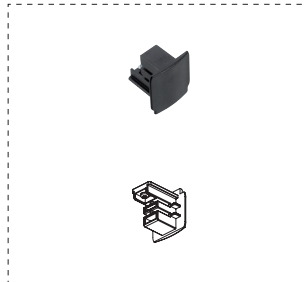

TAPA FINAL END CAP

Ref.	Color / Colour
M7 CS 41-1	Gris / Grey
M7 CS 41-2	Negro / Black
M7 CS 41-3	Blanco / White