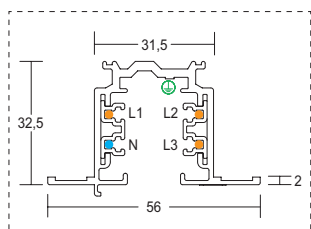

M7 CS / CE

CARRIL DE SUPERFICIE SURFACE RAIL

Ref.	L	Color / Colour
M7 CS 4100-1	1m	Gris / Grey
M7 CS 4100-2	1m	Negro / Black
M7 CS 4100-3	1m	Blanco / White
M7 CS 4200-1	2m	Gris / Grey
M7 CS 4200-2	2m	Negro / Black
M7 CS 4200-3	2m	Blanco / White
M7 CS 4300-1	3m	Gris / Grey
M7 CS 4300-2	3m	Negro / Black
M7 CS 4300-3	3m	Blanco / White
M7 CS 4400-1	4m	Gris / Grey
M7 CS 4400-2	4m	Negro / Black
M7 CS 4400-3	4m	Blanco / White

CARRIL DE EMPOTRAR RECESSED RAIL

Ref.	L	Color / Colour
M7 CE 4100-1	1m	Gris / Grey
M7 CE 4100-2	1m	Negro / Black
M7 CE 4100-3	1m	Blanco / White
M7 CE 4200-1	2m	Gris / Grey
M7 CE 4200-2	2m	Negro / Black
M7 CE 4200-3	2m	Blanco / White
M7 CE 4300-1	3m	Gris / Grey
M7 CE 4300-2	3m	Negro / Black
M7 CE 4300-3	3m	Blanco / White
M7 CE 4400-1	4m	Gris / Grey
M7 CE 4400-2	4m	Negro / Black
M7 CE 4400-3	4m	Blanco / White