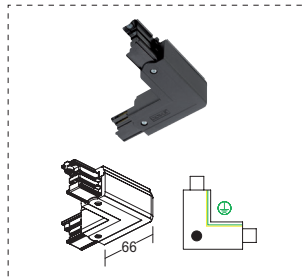

Puede usarse como alimentación.
It can be used as power supply.

UNION L L-FEED

Ref.	Color / Colour
M7 CS 35-1	Gris / Grey
M7 CS 35-2	Negro / Black
M7 CS 35-3	Blanco / White

Puede usarse como alimentación.
It can be used as power supply.