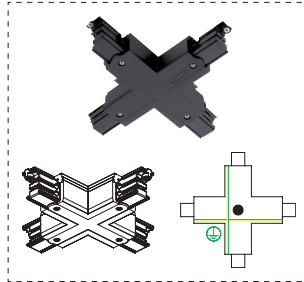

UNION T T-FEED

Ref.	Color / Colour
M7 CS 36-1	Gris / Grey
M7 CS 36-2	Negro / Black
M7 CS 36-3	Blanco / White

Puede usarse como alimentación.
 It can be used as power supply.

UNION ORIENTABLE ADJUSTABLE CONNECTOR

Ref.	Color / Colour
M7 CS 24-1	Gris / Grey
M7 CS 24-2	Negro / Black
M7 CS 24-3	Blanco / White

UNION T T-FEED

Ref.	Color / Colour
M7 CS 37-1	Gris / Grey
M7 CS 37-2	Negro / Black
M7 CS 37-3	Blanco / White

Puede usarse como alimentación.
 It can be used as power supply.

UNION X X-FEED

Ref.	Color / Colour
M7 CS 38-1	Gris / Grey
M7 CS 38-2	Negro / Black
M7 CS 38-3	Blanco / White

Puede usarse como alimentación.
 It can be used as power supply.