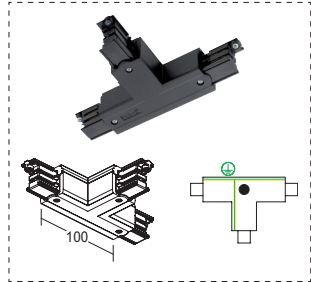

UNION T T-FEED

Ref.	Color / Colour
M7 CS 37-1	Gris / Grey
M7 CS 37-2	Negro / Black
M7 CS 37-3	Blanco / White

Puede usarse como alimentación.
It can be used as power supply.