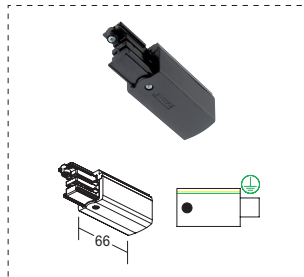

ALIMENTACION FINAL END FEED

Ref.	Color / Colour
M7 CS 12-1	Gris / Grey
M7 CS 12-2	Negro / Black
M7 CS 12-3	Blanco / White