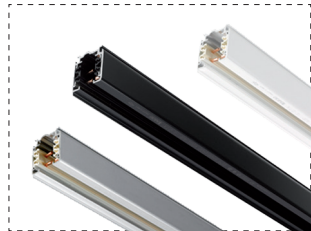

M7 CS / CE

CARRIL DE SUPERFICIE SURFACE RAIL

Ref.	L	Color / Colour
M7 CS 4100-1	1m	Gris / Grey
M7 CS 4100-2	1m	Negro / Black
M7 CS 4100-3	1m	Blanco / White
M7 CS 4200-1	2m	Gris / Grey
M7 CS 4200-2	2m	Negro / Black
M7 CS 4200-3	2m	Blanco / White
M7 CS 4300-1	3m	Gris / Grey
M7 CS 4300-2	3m	Negro / Black
M7 CS 4300-3	3m	Blanco / White
M7 CS 4400-1	4m	Gris / Grey
M7 CS 4400-2	4m	Negro / Black
M7 CS 4400-3	4m	Blanco / White

CARRIL DE EMPOTRAR RECESSED RAIL

Ref.	L	Color / Colour
M7 CE 4100-1	1m	Gris / Grey
M7 CE 4100-2	1m	Negro / Black
M7 CE 4100-3	1m	Blanco / White
M7 CE 4200-1	2m	Gris / Grey
M7 CE 4200-2	2m	Negro / Black
M7 CE 4200-3	2m	Blanco / White
M7 CE 4300-1	3m	Gris / Grey
M7 CE 4300-2	3m	Negro / Black
M7 CE 4300-3	3m	Blanco / White
M7 CE 4400-1	4m	Gris / Grey
M7 CE 4400-2	4m	Negro / Black
M7 CE 4400-3	4m	Blanco / White