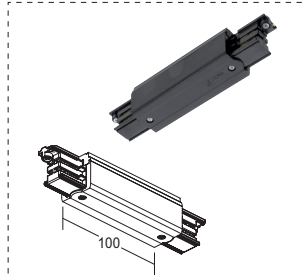

ALIMENTACION CENTRAL MIDDLE FEED

Ref.	Color / Colour
M7 CS 14-1	Gris / Grey
M7 CS 14-2	Negro / Black
M7 CS 14-3	Blanco / White