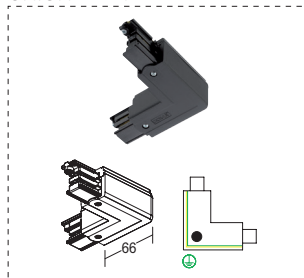

UNION L L-FEED

Ref.	Color / Colour
M7 CS 34-1	Gris / Grey
M7 CS 34-2	Negro / Black
M7 CS 34-3	Blanco / White

Puede usarse como alimentación.
It can be used as power supply.