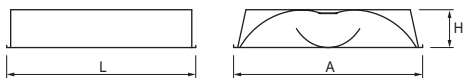

DO DFC LED

W	Tª Amb	L	A	H	Kg
32	< +35°C	596	596	97	5,00
50	< +35°C	596	596	97	5,00

Antes de proceder al montaje, desconecte la corriente eléctrica! La luminaria ha de ser conectada solamente por la persona que posee la calificación adecuada. La luminaria ha de ser conectada solamente en conformidad con las normas electrotécnicas correspondientes. En caso que el producto fuera modificado o instalado incorrectamente, el fabricante no asume responsabilidad alguna.