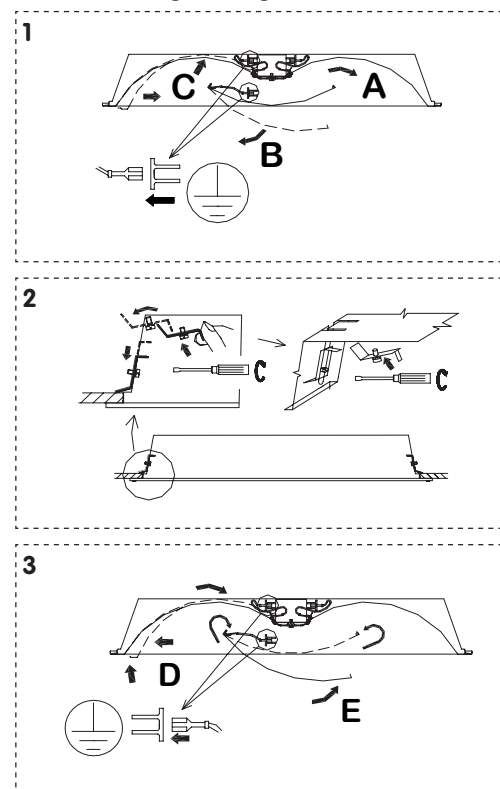

Montaje en techo de escayola. Plasterboard ceiling mounting.