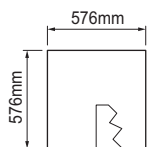

DO DFC LED

W	Tª Amb	L	A	H	Kg
32	< +35°C	596	596	97	5,00
50	< +35°C	596	596	97	5,00

Antes de proceder al montaje, desconecte la corriente eléctrica! La luminaria ha de ser conectada solamente por la persona que posee la calificación adecuada. La luminaria ha de ser conectada solamente en conformidad con las normas electrotécnicas correspondientes. En caso que el producto fuera modificado o instalado incorrectamente, el fabricante no asume responsabilidad alguna.