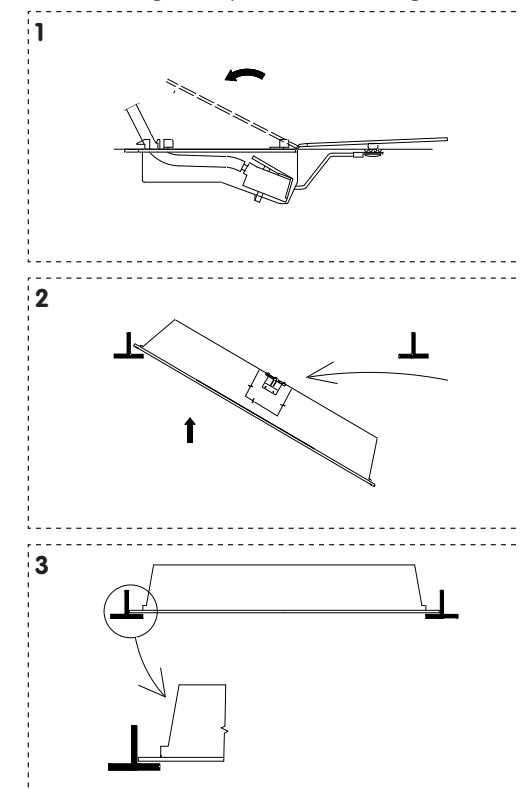

DO DFC LED

W	Tª Amb	L	A	H	Kg
32	< +35°C	596	596	97	5,00
50	< +35°C	596	596	97	5,00

Antes de proceder al montaje, desconecte la corriente eléctrica! La luminaria ha de ser conectada solamente por la persona que posee la calificación adecuada. La luminaria ha de ser conectada solamente en conformidad con las normas electrotécnicas correspondientes. En caso que el producto fuera modificado o instalado incorrectamente, el fabricante no asume responsabilidad alguna.

Turn off the power prior to light fixture installation!. The light fixture may be installed only by a qualified person!. The light fixture must be wired according to respective electrical standards. Use protective gloves when handling the reflective part!. The manufacturer shall not be liable for any modifications or incorrect installation of the product.

Luminaria empotrada adecuada para el montaje en superficie normalmente inflamable. Bajo ninguna circunstancia, la luminaria debe cubrirse con material aislante o similar.

Recessed luminaire suitable for mounting on flammable surfaces. Under no circumstances, the luminaire should be covered with insulating material or similar.

Montaje en techo de escayola. Plasterboard ceiling mounting.

Montaje en techo modular perfil visto. Modular ceiling with exposed T-bar mounting.

Esquema eléctrico Electric diagram